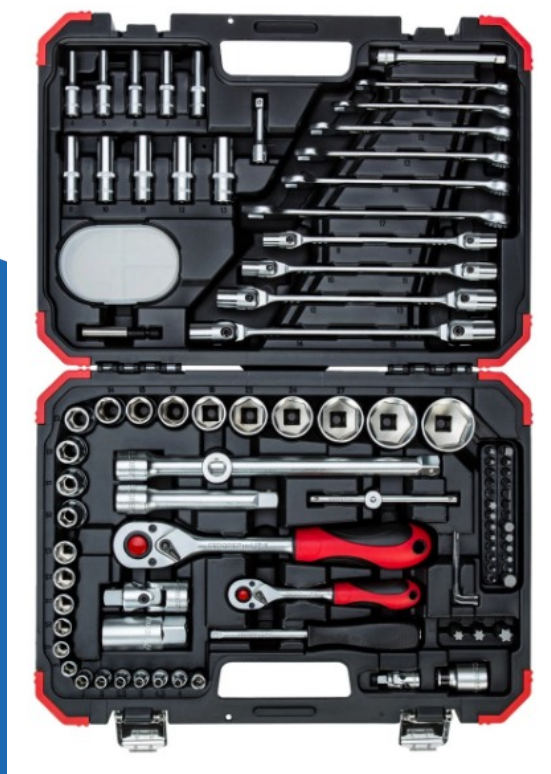

RED dopsleutelset 1/4" + 1/2" 92-delig (R46003092)

(3300062)

4060833000628

▷ MEER DAN ELEKTRA

ELEKTRAMAT

Specificaties

Artikelnummer	401320684
Fabrikantnummer	3300062
EAN code	4060833000628
Merk	GEDORE
Productgroep	Dopsleutelset
Serie/Programma	R46003092
Aansluitmaat	Meerdere
Aansluitmaat (mm)	12.5
Totaal aantal gereedschappen	92
Verpakking	Koffer

Technische details

Aantal dopsleutels	35
Aantal doppen voor schroevendraaier	0
Aantal torx doppen	0
Aantal zeskant doppen	0
Met ratelsleutel	Ja
Oppervlaktebescherming	Verchroomd

Referentie/ Links

▷ <https://www.elektramat.nl/gedore-red-dopsleutelset-1-4-1-2-92-delig-r46003092>

▷ www.elektramat.nl

Productomschrijving

Deze set bevat de volgende onderdelen:

- Compleet met de meest gebruikte bits, voor gebruik op schroeven en bouten met gleuf-, kruiskop- of zeskantkop
- Hamerbediende schroeflosmachine voor het losmaken van vastzittende schroeven, verstelbaar voor rechts- en linkshandig gebruik
- In kunststof koffer
- Afmetingen: 200 x 120 x 38 mm