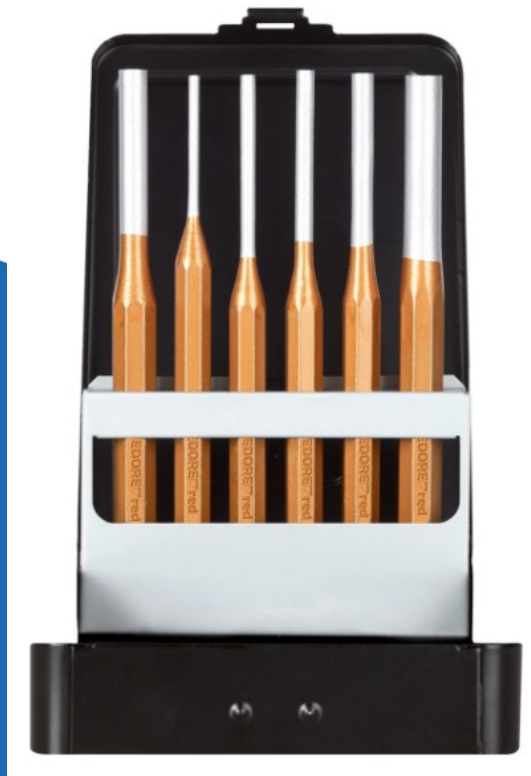

# RED pendrijverset 3- 10mm in cassette 6-delig (R90200106)

(3300824)

4060833008242

▷ ELEKTRA VOOR IEDEREEN

**ELEKTRAMAT**

# Specificaties

Artikelnummer	401320727
Fabrikantnummer	3300824
EAN code	4060833008242
Merk	GEDORE
Productgroep	Steenbeitel- en doorslagset
Serie/Programma	R90200106

## Referentie/ Links

▷ <https://www.elektramat.nl/gedore-red-pondrijverset-3-10mm-in-cassette-6-delig-r9C>

▷ [www.elektramat.nl](http://www.elektramat.nl)

## Productomschrijving

Deze set bevat de volgende onderdelen:

- Geharde opvallende uiteinden
- Schacht koper, punt zilverkleurig gelakt
- Gemaakt van chroom-vanadiumstaal
- In metalen koffer met deksel