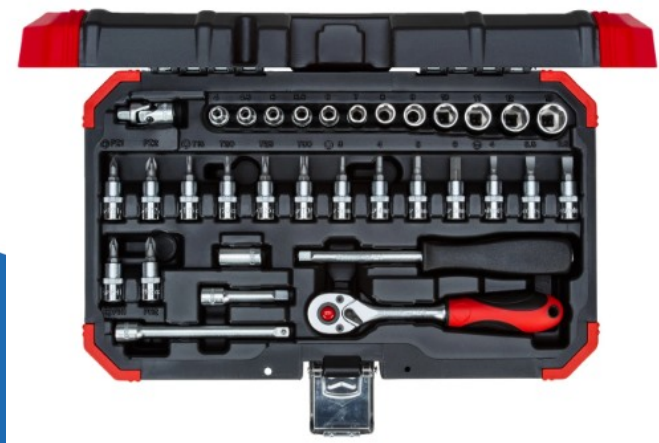

RED dopsleutelset 1/4" 4- 13mm 33-delig (R49003033)

(3300051)

▷ ELEKTRA VOOR IEDEREEN

ELEKTRAMAT

Specificaties

Artikelnummer	401320732
Fabrikantnummer	3300051
EAN code	4060833000512
Merk	GEDORE
Productgroep	Dopsleutelset
Serie/Programma	R49003033

Referentie/ Links

▶ <https://www.elektramat.nl/gedore-red-dopsleutelset-1-4-4-13mm-33-delig-r49003033>

▶ www.elektramat.nl

Productomschrijving

Deze set bevat de volgende onderdelen:

- Koppeling gebaseerd op DIN 3120 - A 6.3, ISO 1174, met kogelborging
- Binnenvierkantaandrijving volgens DIN 3120 - C 6,3, ISO 1174, met kogelvanggroef
- 2C-omschakelratel 1/4", hendel voor rechts-/linksomdraaien, drukknopontgrendeling, fijnvertand, ovale kop, 2-component bediening, voor doppen
- Vierkante insteekgreep 1/4", 1-componentengreep met binnenvierkant
- Dopsleutel 1/4", zeskant, metrisch: kort, conform DIN 3124, ISO 2725
- Schroevendraaierbitdop 1/4", voor zeskantschroeven, met ingeperste, gefosfateerde stift
- Schroevendraaierbitdop 1/4": gleuf, met ingeperste, gefosfateerde stift
- Schroevendraaierbitdop 1/4" PH: met ingeperste, gefosfateerde stift
- Schroevendraaierbitdop 1/4" PZ: met ingeperste, gefosfateerde stift
- Schroevendraaierbitdop 1/4" TX met ingeperste, gefosfateerde stift
- Dopverlenging 1/4"
- Krui koppeling 1/4": Scharnier vastgeschroefd, uitvoering volgens DIN 3123 - C 6.3
- Bitadapter 1/4", met binnenzeskant en binnenvierkant, voor alle bits en gereedschappen met 1/4" buitenzeskant
- Chroom-vanadiumstaal, mat gesatineerd verchroomd
- Voor handbediende schroefwerkzaamheden
- Kunststof koffer in GEDORE rood design
- Gereedschap met klembevestiging
- Metalen scharnieren/sluiting

Technische details

Aansluitmaat	1/4"
Aansluitmaat (mm)	6.3
Aantal dopsleutels	12
Aantal doppen voor schroevendraaier	7
Aantal torx doppen	4
Aantal zeskant doppen	4
Totaal aantal gereedschappen	33
Verpakking	Kunststof box
Met ratelsleutel	Ja
Oppervlaktebescherming	Verchroomd