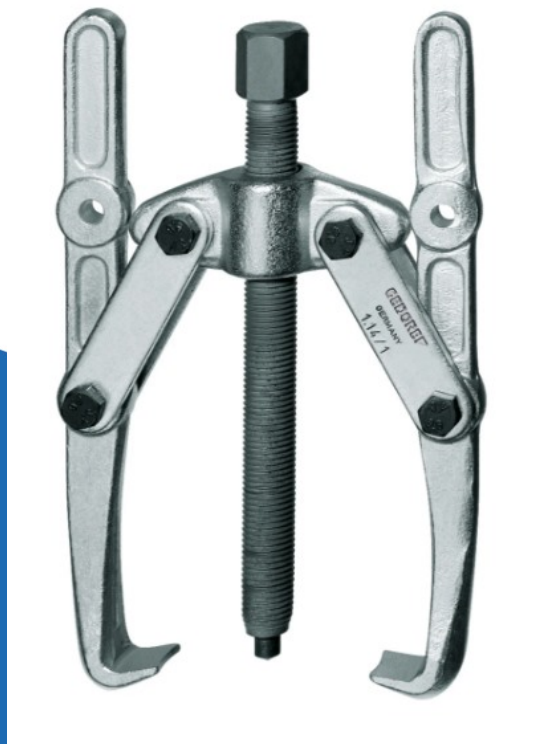

trekker 2-armig 90x100mm (1.14/0)

(8004810)

4036976104530

▷ MEER DAN ELEKTRA

ELEKTRAMAT

Specificaties

Artikelnummer	401320850
Fabrikantnummer	8004810
EAN code	4036976104530
Merk	GEDORE
Productgroep	Poelietrekker
Serie/Programma	1.14

Technische details

Max. spanwijdte (extern trekken) (mm)	90
Spandiepte (mm)	100
Aantal haken	2
Omdraibare armen	Nee
Spanbeugel	Ja
Schroefdraadlengte (mm)	110
Max. trekkracht (t)	1
Hydraulische spindel	Geen
Breedte van haakvoet (mm)	14
Diepte van haakvoet (mm)	9
Dikte haakvoet aan de punt (mm)	2
Model	Overig

Referentie/ Links

▷ <https://www.elektramat.nl/gedore-trekker-2-armig-90x100mm-1-14-0>

▷ www.elektramat.nl

Productomschrijving

Dit artikel heeft de volgende eigenschappen:

- Beproefd, bijzonder sterk ontwerp voor het verwijderen van schijven, wielen, kogellagers etc.
- Met technische en economische voordelen door het variabele klembereik en automatische grip van de poten
- Bijzonder geschikt voor het lostrekken van V-riemschijven en vliegwielen die op langere assen gemonteerd zijn
- Uitbreidbaar met hydraulische spindel