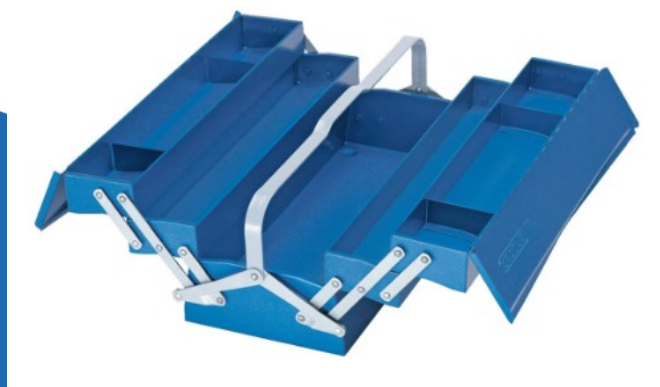

# gereedschapskist leeg met 5 vakken 210x535x225mm - blauw (1335 L)

(6610580)

▷ MEER DAN ELEKTRA

**ELEKTRAMAT**

# Specificaties

Artikelnummer	401320888
Fabrikantnummer	6610580
EAN code	4010886661055
Merk	GEDORE
Productgroep	Gereedschapskist/-tas
Serie/Programma	1335
Model	Gereedschapskist
Hoogte (mm)	225
Breedte (mm)	535
Diepte (mm)	210
Met slot	Nee
Rolbaar	Nee

# Technische details

Met schouderriem	Nee
Signaalrood	Nee
Hangslotbeugel	Nee
Met schuim	Nee
Met vakscheider	Ja
Uitneembaar vak	Nee
Totaal aantal vakken	5
Met telescoop handvat	Nee
Kleur	Blauw

# Productomschrijving

Dit artikel heeft de volgende eigenschappen:

- Met geklonken verbindingen
- Grote stabiliteit, zelfs als slechts één zijde geopend is
- Grote stabiliteit, zelfs als slechts één zijde geopend is
- GEDORE-blauw
- Afmetingen: H 210 x B 535 x D 225 mm
- Bijzonder geschikt voor de assortimenten nr. S 1024, S 1025, S 1151 en S 1151 A
- Bijzonder geschikt voor serie nr. S 1024, S 1025, S 1151 en S 1151 A