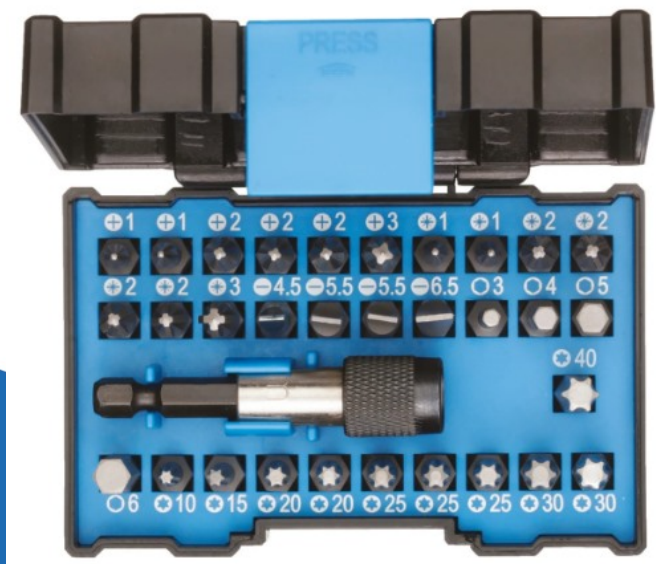

# allround bit box 32-delig (666-032-A)

(2993236)

4010886948699

▷ ELEKTRA VOOR IEDEREEN

**ELEKTRAMAT**

# Specificaties

Artikelnummer	401320916
Fabrikantnummer	2993236
EAN code	4010886948699
Merk	GEDORE
Productgroep	Bitset
Serie/Programma	

## Referentie/ Links

▷ <https://www.elektramat.nl/gedore-allround-bit-box-32-delig-666-032-a>

▷ [www.elektramat.nl](http://www.elektramat.nl)

## Productomschrijving

Deze set bevat de volgende onderdelen:

- Tweerichtingsprofiel
- 2-componentenhandgreep voor een handvriendelijke krachtoverbrenging
- Lemmet van chroom-vanadiumstaal
- Mat chroom