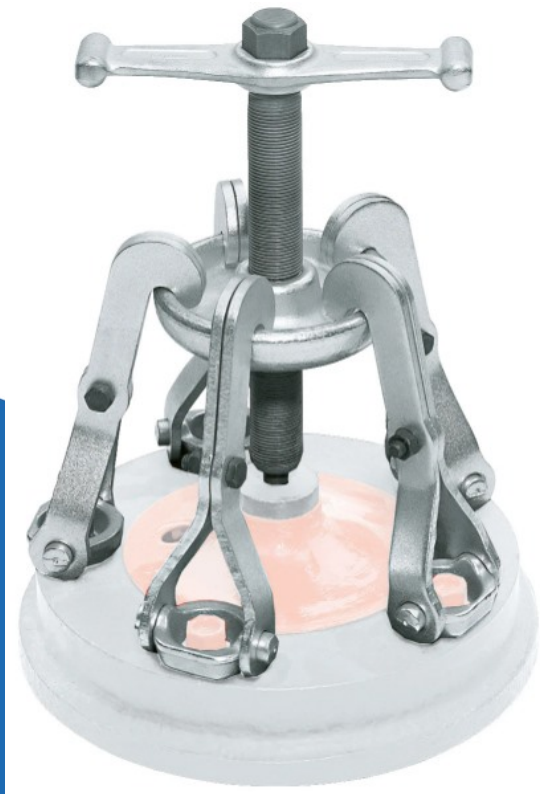

# wielnaaftrekker 5-armig (1.61/5)

(8025300)

4036976105872

▷ MEER DAN ELEKTRA

**ELEKTRAMAT**

# Specificaties

Artikelnummer	401320923
Fabrikantnummer	8025300
EAN code	4036976105872
Merk	GEDORE
Productgroep	Poelietrekker
Serie/Programma	1.61

# Technische details

Aantal haken	5
Omdraaibare armen	Ja
Spanbeugel	Ja
Schroefdraadlengte (mm)	200
Hydraulische spindel	Geen
Uitvoering	Overig

# Productomschrijving

Dit artikel heeft de volgende eigenschappen:

- Voor boutcirkeldiameter tot 250 mm, vanaf Ø 100 mm met 4 gaten, vanaf Ø 120 mm met 5 gaten
- Met wielboutbescherming door middel van roterende moeropeningen die altijd vlak op de naaf liggen voor Ø 22 mm en passende reductiebus Ø 14 en 18 mm
- Gebruiksgemak
- Uitbreidbaar met hydraulische spindel nr. 1.06/HSP2
- Nr. 1.61/H = Reservehaak