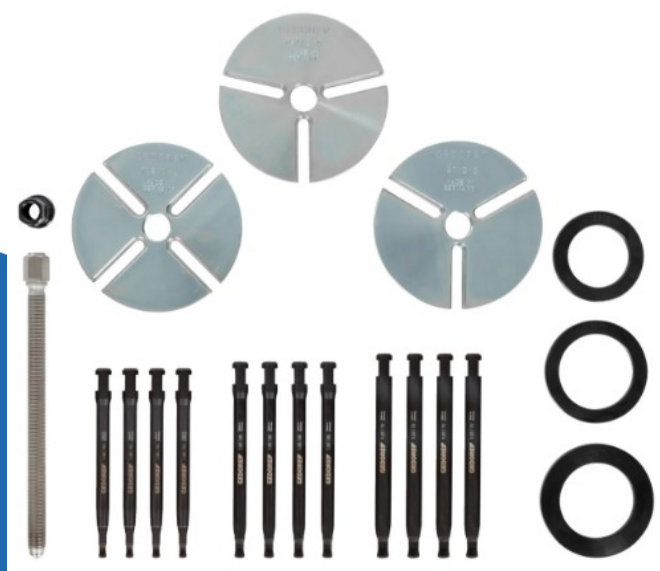

kogellagertrekkerset PLUS maat 2 in koffer (1.92/2)

(1553542)

▷ MEER DAN ELEKTRA

ELEKTRAMAT

Specificaties

Artikelnummer	401320926
Fabrikantnummer	1553542
EAN code	4036976112023
Merk	GEDORE
Productgroep	Poelietrekker
Serie/Programma	1.92

Technische details

Omdraaibare armen	Ja
Spanbeugel	Ja
Hydraulische spindel	Geen
Uitvoering	Overig

Referentie/ Links

▷ <https://www.elektramat.nl/gedore-kogellagertrekset-plus-maat-2-in-koffer-1-92-2>

▷ www.elektramat.nl

Productomschrijving

Deze set bevat de volgende onderdelen:

- Met de GEDORE kogellagertrekker is het verwijderen van op de as gemonteerde kogellagers in een behuizing nu probleemloos mogelijk
- Het ontwerp zorgt voor een PLUS in effectiviteit en productiviteit door een maximum aan functionaliteit in combinatie met vereenvoudigde bediening
- Dit gereedschap is eenvoudig te gebruiken: de poten worden in de sleuf vastgezet
- Door de zelfvergrendelende opstelling wordt de uitgeoefende kracht voor 100% benut
- Altijd beveiligd tegen wegglijden - en een rechte trekkraft voor nauwkeurig werken
- Geschikt voor ruim 40 standaard kogellagers t/m 6311