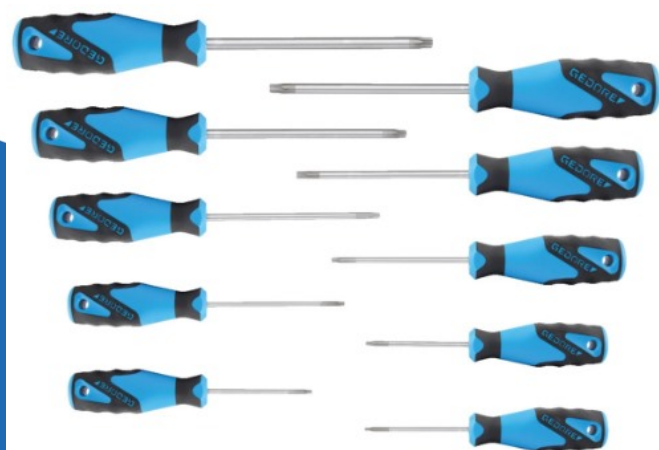

3-comp schroevendraaierset TORX T7-T40 10-delig (2163 TX-010)

(1482335)

4010886812396

▷ ELEKTRA VOOR IEDEREEN

ELEKTRAMAT

Specificaties

Artikelnummer	401320944
Fabrikantnummer	1482335
EAN code	4010886812396
Merk	GEDORE
Productgroep	Schroevendraaier set
Serie/Programma	2163 TX

Referentie/ Links

▷ <https://www.elektramat.nl/gedore-3-comp-schroevendraaierset-torx-t7-t40-10-delig>

▷ www.elektramat.nl

Productomschrijving

Deze set bevat de volgende onderdelen:

- Praktische setsamenstelling in milieuvriendelijke kartonnen doos
- Voor verzonken TX-kopschroeven
- 3-componentengreep Power-Grip³ met ophanggat
- Ergonomische handgreepvorm voor nauwkeurig en moeiteloos werken
- Positieve verbinding van handvat en mes voor optimale krachtoverbrenging
- Type aandrijving gemarkeerd aan het uiteinde van de handgreep
- Lemmet van molybdeen-vanadium-Plus gehard staal

Technische details

Aantal kruisschroevendraaiers PH	0
Aantal kruisschroevendraaiers PZ	0
Aantal sleufschroevendraaiers	0
Aantal Torx-schroevendraaiers	10
Totaal aantal gereedschappen	10
Verpakking	Overig
Geïsoleerd	Ja
Geïsoleerd 1000 V	Nee
Materiaal kling	Overig
Materiaal greep	Kunststof
Greepuitvoering	Overig
Kap draaibaar	Ja