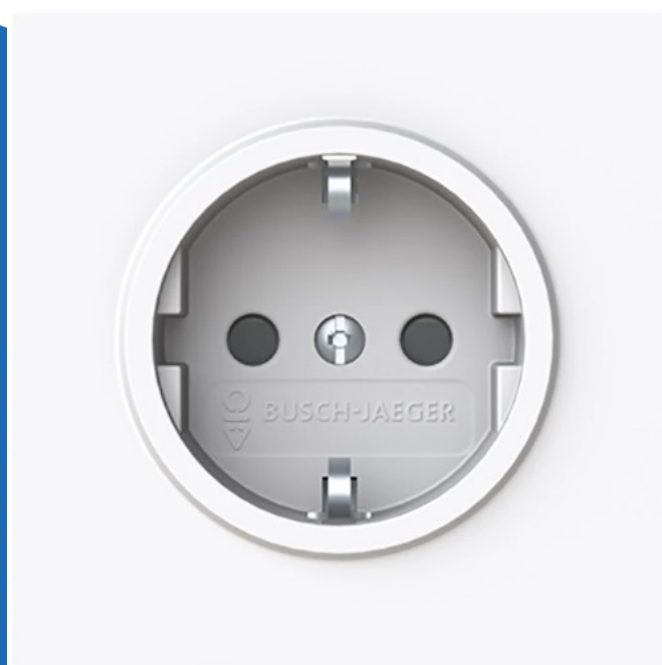

# stopcontact met randaarde met kinderbeveiliging - Art Linear studiowit (2CKA002013A5489)

(2CKA002013A5489)

▷ ELEKTRA VOOR IEDEREEN

**ELEKTRAMAT**

# Specificaties

Artikelnummer	401321072
Fabrikantnummer	2CKA002013A5489
EAN code	4011395320488
Merk	ABB Busch-Jaeger
Productgroep	Wandcontactdoos
Serie/Programma	Busch-art linear
Uitvoering	Socket outlet CEE 7/3 (type F)
Aantal eenheden	1
Aansluitwijze	Steekklem
Met verhoogde aanraakbeveiliging	Nee
Kleur	Wit
Montagewijze	Inbouw (stucwerk)
Geschikt voor beschermingsgraad (IP)	IP20
Filter_kleur	Wit
Filter_randaarde	Met randaarde
Filter_serie	Busch-Jaeger schakelmateriaal\$Wit schake
Filter_typen_product	Stopcontacten
Filter_voudig	1-voudig Twijfel

Aantal USB-A poorten	0
Aantal USB-C poorten	0
Kleur schakelement	Wit
Met Wi-Fi signaal repeater	Nee
Met ingebouwde bluetooth luidspreker	Nee
Meeschakelende nul	Nee
Aardcontact	Randaarde clips
Aantal actieve contacten (vierkant)	0