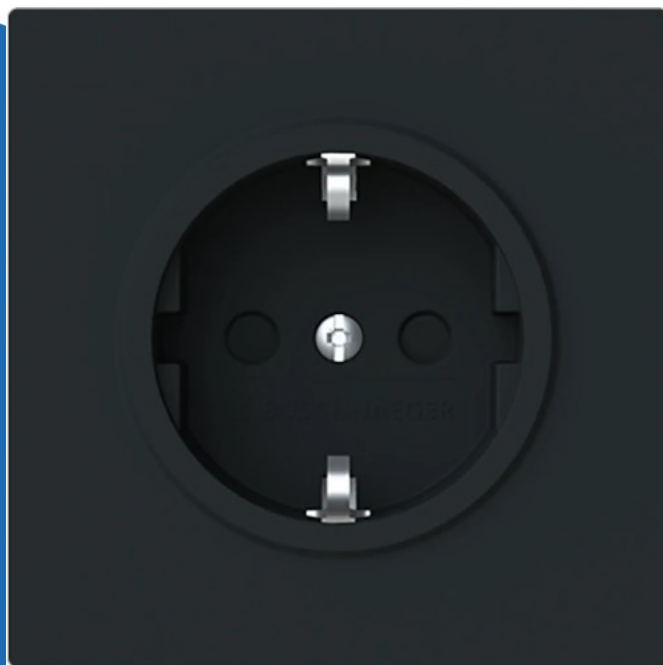

# stopcontact met randaarde met kinderbeveiliging - Art Linear zwart mat (2CKA002013A5492)

(2CKA002013A5492)

▷ ELEKTRA VOOR IEDEREEN

**ELEKTRAMAT**

# Specificaties

Artikelnummer	401321089
Fabrikantnummer	2CKA002013A5492
EAN code	4011395320518
Merk	ABB Busch-Jaeger
Productgroep	Wandcontactdoos
Serie/Programma	Busch-art linear
Uitvoering	Socket outlet CEE 7/3 (type F)
Aantal eenheden	1
Aansluitwijze	Steekklem
Met verhoogde aanraakbeveiliging	Nee
Kleur	Zwart
Montagewijze	Inbouw (stucwerk)
Geschikt voor beschermingsgraad (IP)	IP20
Filter_kleur	Zwart
Filter_randaarde	Met randaarde
Filter_serie	Busch-Jaeger schakelmateriaal\$Art Linea
Filter_typen_product	Stopcontacten
Filter_voudig	1-voudig Twijfel

# Referentie/ Links

▷ <https://www.elektramat.nl/abb-busch-jaeger-stopcontact-met-randaarde-met-kinde-zwart-mat-2cka002013a5492>

▷ [www.elektramat.nl](http://www.elektramat.nl)