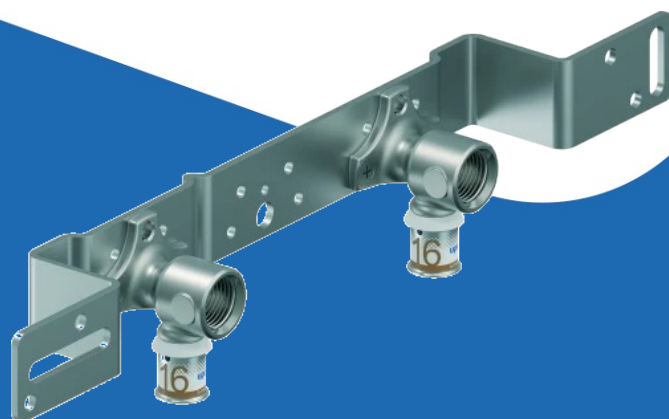

dubbele muurplaat op beugel binnendraad x pers 1/2" x 16mm (1070662)

(1070662)

6414905219780

▷ ELEKTRA VOOR IEDEREEN

ELEKTRAMAT

Specificaties

Artikelnummer	401322419
Fabrikantnummer	1070662
EAN code	6414905219780
Merk	Uponor
Productgroep	Muurplaat op beugel
Serie/Programma	S-Press PLUS

Referentie/ Links

▶ www.elektramat.nl

Productomschrijving

Snelle en montage- vriendelijke installatie

Eenvoudige montage van S-Press PLUS in drie stappen zonder ontbramen of kalibratie: Snijden, insteken, persen. Eenvoudiger is de afgewerkte verbinding vergemakkelijkt bovendien achteraf isoleren.

100 % compatibel met bestaande Uponor meerlagenleidingen en componenten

De S-Press PLUS koppelingen zijn afgestemd op de langdurig beproefde Uponor meerlagenleidingen Uni Pipe PLUS en Uponor kunnen bestaande gereedschappen en werkprocessen aan de geperfectioneerde leidingen worden gekoppeld.