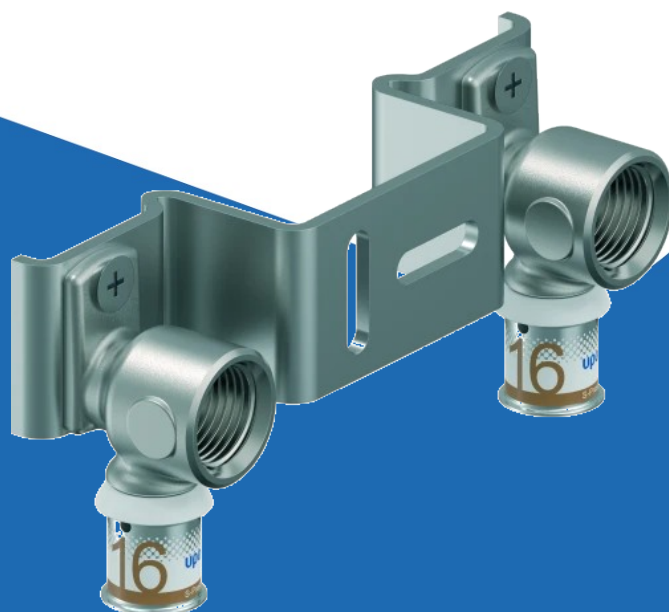

dubbele muurplaat op beugel Gemini 120mm binnendraad x pers 1/2" x 16mm (1070663)

(1070663)

6414905219797

▷ ELEKTRA VOOR IEDEREEN

ELEKTRAMAT

Specificaties

Artikelnummer	401322420
Fabrikantnummer	1070663
EAN code	6414905219797
Merk	Uponor
Productgroep	Muurplaat op beugel
Serie/Programma	S-Press PLUS

Referentie/ Links

▶ www.elektramat.nl

Productomschrijving

Snelle en montage- vriendelijke installatie

Eenvoudige montage van S-Press PLUS in drie stappen zonder ontbramen of kalibratie: Snijden, insteken, persen. Eenvoudiger is de afgewerkte verbinding vergemakkelijkt bovendien achteraf isoleren.

100 % compatibel met bestaande Uponor meerlagenleidingen en componenten

De S-Press PLUS koppelingen zijn afgestemd op de langdurig beproefde Uponor meerlagenleidingen Uni Pipe PLUS en Uponor kunnen bestaande gereedschappen en werkprocessen aan de geperfectioneerde leidingen worden gekoppeld.

Technische informatie opvragen via QR-code

Tutorials en installatiesupport

Database voor projectdocumentatie

Bestellijsten direct ter plekke aanmaken

Technische details

Uitvoering	Dubbel brug
Aansluiting	Persmof
Lengte vanaf muurplaat (mm)	150
Afstand hart tot hart (mm)	120
Systeemgebonden	Ja
Draadmaat kraanaansluiting	1/2"