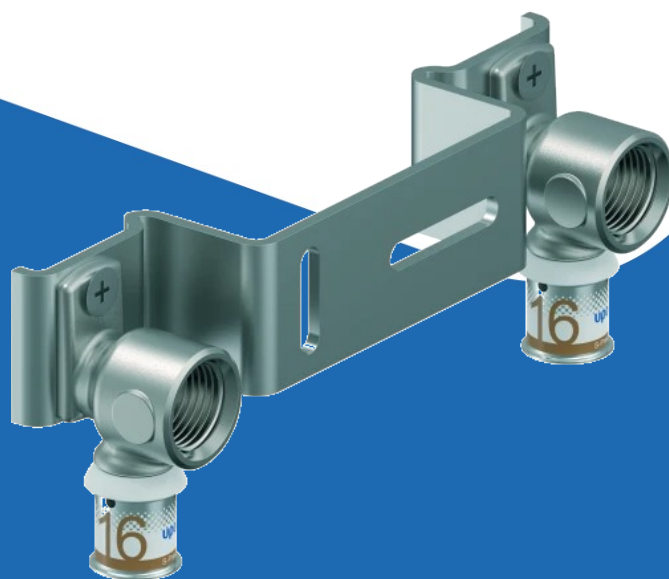

# dubbele muurplaat op beugel Gemini 150mm binnendraad x pers 1/2" x 16mm (1070664)

(1070664)

6414905219803

▷ ELEKTRA VOOR IEDEREEN

**ELEKTRAMAT**

# Specificaties

Artikelnummer	401322421
Fabrikantnummer	1070664
EAN code	6414905219803
Merk	Uponor
Productgroep	Muurplaat op beugel
Serie/Programma	S-Press PLUS

## Productomschrijving

Snelle en montage- vriendelijke installatie

Eenvoudige montage van S-Press PLUS in drie stappen zonder ontbramen of kalibratie: Snijden, insteken, persen. Eenvoudiger is de afgewerkte verbinding vergemakkelijkt bovendien achteraf isoleren.

100 % compatibel met bestaande Uponor meerlagenleidingen en componenten

De S-Press PLUS koppelingen zijn afgestemd op de langdurig beproefde Uponor meerlagenleidingen Uni Pipe PLUS en Uponor kunnen bestaande gereedschappen en werkprocessen aan de geperfectioneerde leidingen worden gekoppeld.