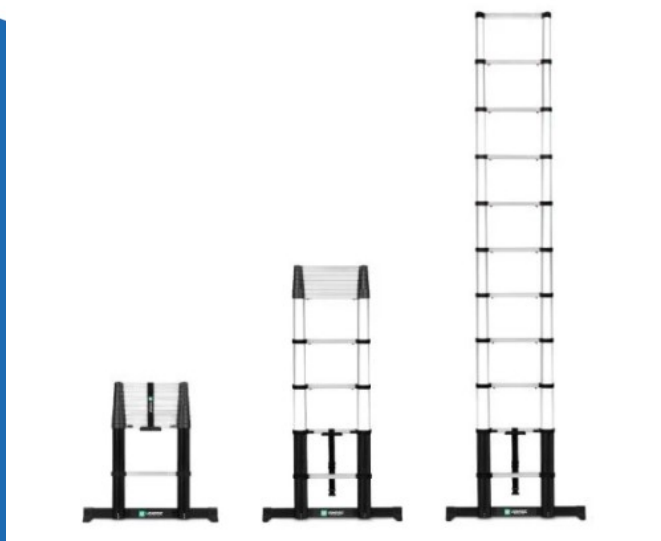

# telescoopladder PRO met softclose en dwarsbalk 3,2m (werkhoogte 3,8m) (TL504XX)

(TL504XX)

▷ ELEKTRA VOOR IEDEREEN

**ELEKTRAMAT**

# Specificaties

Artikelnummer	401323253
Fabrikantnummer	TL504XX
EAN code	8717479101504
Merk	VONROC
Productgroep	Ladder
Serie/Programma	

Het grote voordeel van een telescoopladder is de compacte opberglengte. Hij past eenvoudig in je schuur, kast of auto én je be

Als de ladder volledig is uitgeschoven heeft hij een lengte van 3,20 meter. Met slechts één handeling schuif je de ladder weer in dit altijd veilig en gecontroleerd. De werkhoopte is variabel instelbaar: je kunt de ladder in iedere gewenste hoogte vast zetten. I zetten bij verschillende onderhouds- en schoonmaakwerkzaamheden zowel binnen als buiten. Bovendien is de telescoopladder ergonomische handvat en de sluitbare riem.

- Voldoet aan Europese normen EN 131-6, de Franse 96-333 norm en de Warenwet.
- One-touch retract, schuif de ladder in met slechts één handeling (d.m.v. twee schuifknoppen).
- De werkhoopte is variabel instelbaar, dus de ladder kan ook half uitgeschoven worden gebruikt
- Softclose systeem voor veilig en gecontroleerd inschuiven - ter voorkoming van beknelde vingers.
- De sporten worden automatisch vergrendeld en zijn voorzien van antislip. Samen met de brede dwarsbalk biedt dit optima
- Rubberen afstandhouders waarmee je de ladder stevig en zonder beschadigingen tegen een muur kunt plaatsen.
- Zeer compact op te bergen en te verplaatsen/vervoeren dankzij het ergonomische handvat en sluitriem.
- Hoogwaardig aluminium en een degelijk gewicht van 11,3 kg. De sterkte van de ladder wordt voor een groot deel bepaald (aluminium), dus een (te) lichte ladder kan onmogelijk aan alle veiligheidseisen voldoen.
- Ongekende prijs/kwaliteitsverhouding.