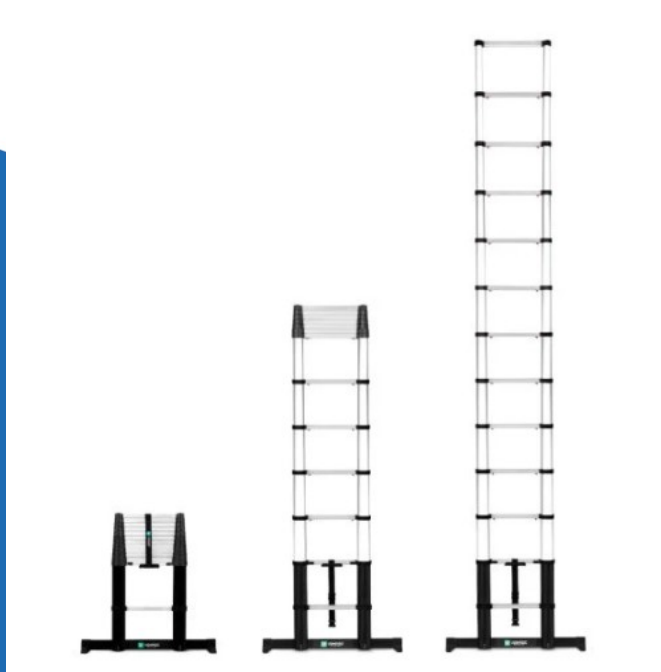

telescoopladder PRO met softclose en dwarsbalk 3,8m (werkhoogte 4,4m) (TL505XX)

(TL505XX)

▷ ELEKTRA VOOR IEDEREEN

ELEKTRAMAT

Specificaties

Artikelnummer	401323254
Fabrikantnummer	TL505XX
EAN code	8717479101511
Merk	VONROC
Productgroep	Ladder
Serie/Programma	

Referentie/ Links

▷ <https://www.elektramat.nl/vonroc-telescoopladder-pro-met-softclose-en-dwarsbalk-tl505xx>

▷ www.elektramat.nl

Productomschrijving

Deze telescoopladder voldoet aan de meest recente en strenge Europese veiligheids- en kwaliteitsnormen EN 131-6, de Franse ladder is hierop getest en goedgekeurd door het onafhankelijke testbureau TÜV Rheinland. Het complete ontwerp is herzien en Daarnaast is het automatische vergrendelsysteem van de sporten verbeterd. Tevens is de bovenste sport voorzien van extra dikke de ladder comfortabel en veilig tegen bijvoorbeeld een muur kunt zetten, zonder het oppervlak te beschadigen.

Het grote voordeel van een telescoopladder is de compacte opberglengte. Hij past eenvoudig in je schuur, kast of auto én je be

Als de ladder volledig is uitgeschoven heeft hij een lengte van 3,80 meter. Met slechts één handeling schuif je de ladder weer in dit altijd veilig en gecontroleerd. De werkhogte is variabel instelbaar: je kunt de ladder in iedere gewenste hoogte vast zetten. I zetten bij verschillende onderhouds- en schoonmaakwerkzaamheden zowel binnen als buiten. Bovendien is de telescoopladder ergonomische handvat en de sluitbare riem.