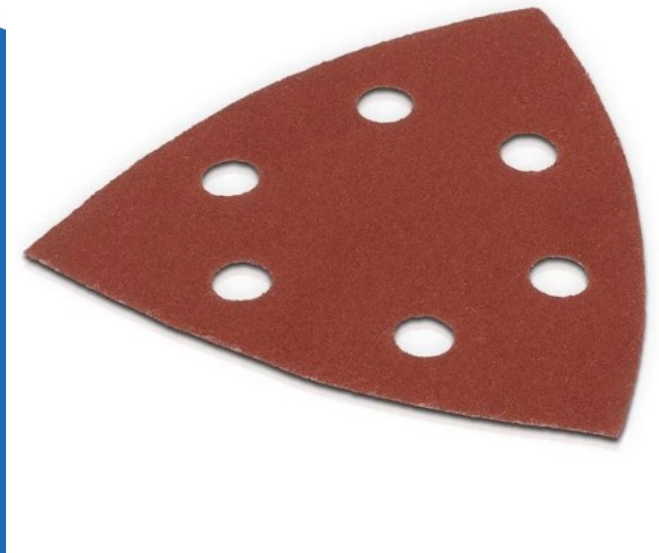

# **schuurpapier driehoek klittenband 3x90mm kaal hout K180 - set van 5 stuks (KRT210008)**

(KRT210008)

5400338049392

▷ ELEKTRA VOOR IEDEREEN

**ELEKTRAMAT**

## Referentie/ Links

▷ <https://www.elektramat.nl/kreator-schuurpapier-driehoek-klittenband-3x90mm-kaal-stuks-krt210008>

▷ [www.elektramat.nl](http://www.elektramat.nl)

## Productomschrijving

Deze set bevat 5 driehoekige vellen schuurpapier met een zijde van 90 mm en een korrel van 180. Daardoor zijn ze ideaal voor f oppervlakken. Ze zijn geschikt voor multitools van de meest gangbare merken die gebruik maken van een klittenbandsysteem.

# Technische details

Geschikt voor verf	Ja
Geschikt voor hout	Ja
Geschikt voor metaal	
Geschikt voor steen	
Lengte (mm)	90
Type	Driehoek
Klittenbandbevestiging	Ja
Breedte (mm)	90
Korreling volgens CAMI	180
Fijnheidsgraad	Fijnheid fijn
Gat patroon	Rond gat