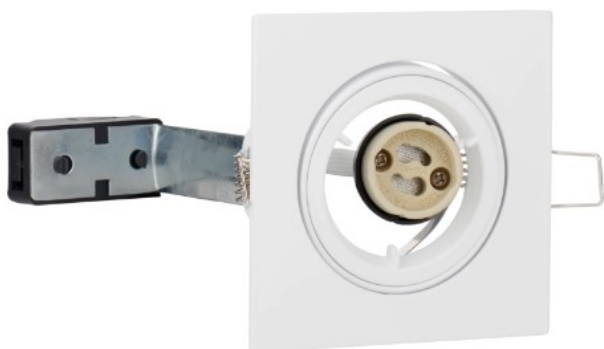

inbouwspot vierkant kantelbaar wit GU10 zaagmaat Ø80mm - diameter 93mm (146076)

(146076)

8714681460764

▷ MEER DAN ELEKTRA

ELEKTRAMAT

Specificaties

Artikelnummer	401323501
Fabrikantnummer	146076
EAN code	8714681460764
Merk	Bailey
Productgroep	Downlight/spot/schijnwerper
Serie/Programma	BaiLum recessed
Lengte (mm)	95
Met lichtbron	Nee
Lamphouder	GU10
Geschikt voor lampvermogen (W)	3/50
Max. systeemvermogen (W)	60
Materiaal behuizing	Aluminium
Kleur behuizing	Wit
Stralingshoek	>80° - Extreem breedstralend
Breedte (mm)	95
Hoogte/diepte (mm)	34
Beschermingsgraad (IP)	IP20
Slagvastheid	IK00
Lichtkleur	Overig
Inbouwdiameter (mm)	80/80
Beschermingsgraad frontzijde (IP)	Overig

Technische details

Geschikt voor pendelophanging	Nee
Geschikt voor plafondmontage	Ja
Geschikt voor truss montage	Nee
Geschikt voor voetstuk-/vloermontage	Nee
Geschikt voor stroomrailmontage	Nee
Geschikt voor klemmontage	Nee
Verstelbaarheid	Zwenkbaar
Met bewegingssensor	Nee
Met lichtsensor	Nee
Lamptype	Hoogvolt halogeenlamp
Geschikt voor aantal lichtbronnen	1
Voorschakelapparaat	Niet noodzakelijk
Voorschakelapparaat inbegrepen	Nee
Nom. spanning (V)	220/240
Reflector	Geen
Lichtverdeling	Symmetrisch
Beschermingsklasse volgens IEC 61140	II
Spanningstype	AC
Geschikt voor opbouwmontage	Nee
Geschikt voor inbouwmontage	Ja
Geschikt voor laagspannings-kabelsysteem	Nee
Oppervlaktebescherming	Poedercoating

Referentie/ Links

▷ <https://www.elektramat.nl/bailey-inbouwspot-vierkant-kantelbaar-wit-gu10-zaagmaa-93mm-146076>

▷ www.elektramat.nl

Productomschrijving

Inbouwspot met aluminium frame. Geschikt voor netspanning GU10/GZ10 halogeen/led lampen. Maximaal 50W. Inclusief GU10 montageset (lamphouder, beugel en aansluitdoos). Tot 20° zwenkbaar.