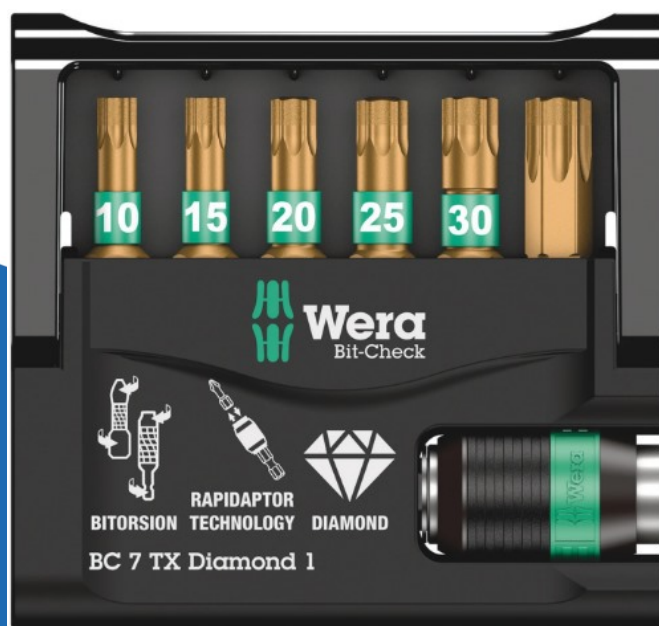

# bithouder bit-check 7 TX diamant 1 - 7-delig (05057415001)

(05057415001)

▷ ELEKTRA VOOR IEDEREEN

**ELEKTRAMAT**

# Specificaties

Artikelnummer	401324029
Fabrikantnummer	05057415001
EAN code	4013288180018
Merk	Wera
Productgroep	Bitset
Serie/Programma	Bit-Checks Diamond

## Productomschrijving

Bits met minuscule diamantdeeltjes op bitpunt. Deze zorgen voor een veilige grip op de schroef, verkleinen de vereiste aandruk wegglijden. BiTorsion-bits met torsiezone, waarin bij belastingspieken kinetische energie wordt afgeleid. Hierdoor wordt de leve hoger. Voorzien van Rapidaptor-technologie, om de bits te kunnen plaatsen zonder daartoe de huls te moeten bedienen. Om de huls slechts naar voren te schuiven - zo kunt u bits zelfs met 1 hand razendsnel wisselen. Voor plaatsing in de schroefboormachine, geregelde boormachine. De meerdelige Bit-Check overtuigt door het lage gewicht en uitstekende compactheid. Daarbij zorgt het gedeelte van de Bit-Check voor een betere houvast voor de bits en maakt tegelijk het uitnemen daarvan makkelijker. Het profiel gemakkelijk te herkennen dankzij de Wera 'Take it easy'-Toolfinder met kleurcodering en duidelijk zichtbare beschrijving.

- De neerzetbare Bit-Checks overtuigen door hun hoge functionaliteit op beperkte ruimte
- BiTorsion-bits voor lange levensduur
- Diamantcoating voor veilige positionering in de schroef
- Rapidaptor-houder voor snel verwisselen van bits
- Met Take it easy tool finder: Kleurcodering op profiel en maatcode