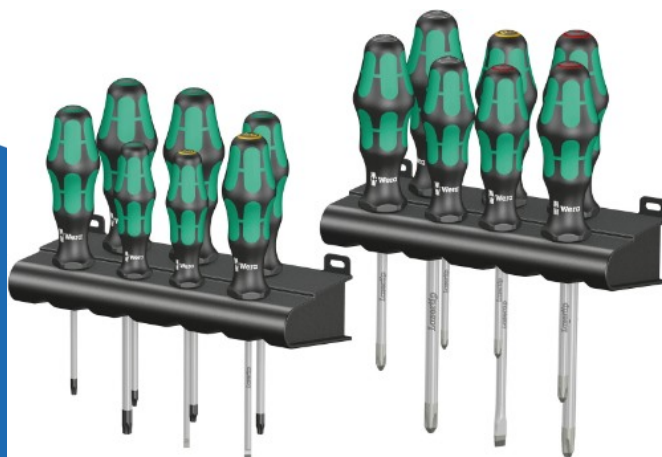

schroevendraaierset kraftform big pack serie 300 - 14-delig (05105630001)

(05105630001)

4013288163622

▷ ELEKTRA VOOR IEDEREEN

ELEKTRAMAT

Specificaties

Artikelnummer	401324138
Fabrikantnummer	05105630001
EAN code	4013288163622
Merk	Wera
Productgroep	Gereedschapset
Serie/Programma	Kraftform Plus – Serie 300

Referentie/ Links

▷ <https://www.elektramat.nl/wera-schroevendraaierset-kraftform-big-pack-serie-300-14>

▷ www.elektramat.nl

Productomschrijving

Uitgebreide schroevendraaierset met alle schroevendraaiers voor de vakman. Kraftform Plus-handgreep om prettig en ergonomisch werken en schuurplekken te voorkomen. Harde gripzones voor een hoge werksnelheid, zachte gripzones voor een hoge draaimoment. Phillips en Pozidriv-kop grijpt zich vast in de schroefkop en voorkomt wegglijden. Met "Take it easy" toolfinder: Kleurcodering op de schroefkop. Wegrolbescherming verhindert telkens weggrollen op de werkplek.

- Schroevendraaier voor sleuf, Phillips recess, Pozidriv en TORX® schroeven
- Meercomponenten Kraftform-handgreep voor hoge werksnelheden en ergonomisch schroeven
- Met Take it easy tool finder: Kleurcodering op profiel en maatcode
- Met zeskantwegrolbescherming tegen weggrollen
- Met lasertip voor meer grip in schroefkop