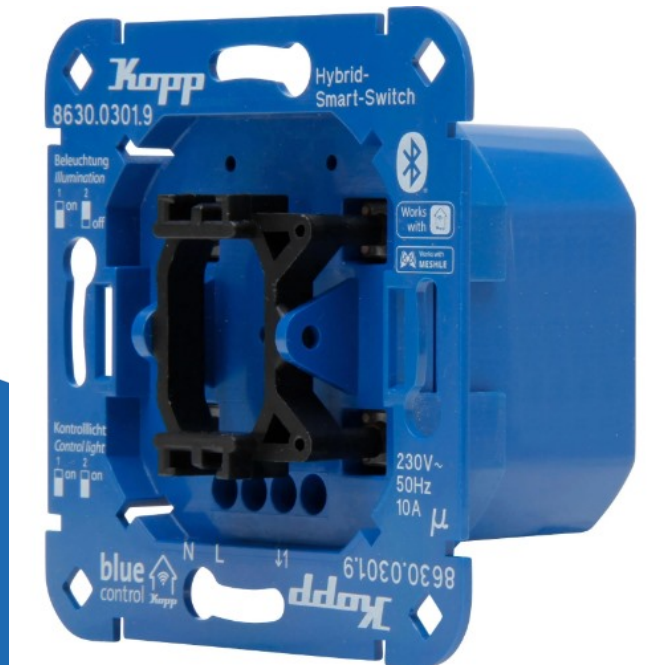

# inbouw schakelaar 3- draads (863003019)

(863003019)

4008224660310

▷ MEER DAN ELEKTRA

**ELEKTRAMAT**

# Specificaties

Artikelnummer	401324394
Fabrikantnummer	863003019
EAN code	4008224660310
Merk	Kopp
Productgroep	Radiofrequent ontvanger schakela
Serie/Programma	Blue-control
Geschikt voor dimmer	Nee
Geschikt voor pulsdrucker	Nee
Geschikt voor rolluikschakelaar	Nee
Geschikt voor schakelaar	Ja
Stroomvoorziening	230 V AC
Montagewijze	Inbouw (stucwerk)
Bevestigingswijze	Overig
Kleur	Blauw
Geschikt voor beschermingsgraad (IP)	IP20
Radiofrequentie (MHz)	2400
Compatible met Apple HomeKit	Nee
Compatible met Google Assistant	Ja
Compatible met Amazon Alexa	Ja
Filter_typen_product	Overig
Filter_serie	Kopp\$Kopp Blue-control\$Dimme

# Technische details

Geschikt voor jaloezieschakelaar	Nee
Geschikt voor jaloezie-/rolluikschakelaar	Nee
In behuizing	Ja
In buisvoetbehuizing	Nee
SMD-module/printplaat	Nee
Druktoetsenmodus	Nee
Schakelmodus	Ja
Met radio-handzender	Nee
Met radiocodeerapparaat	Nee
Met radioknop	Nee
Aantal relais	1
Materiaal	Kunststof
Materiaalkwaliteit	Thermoplast
Halogeenvrij	Nee
Oppervlaktebescherming	Onbehandeld
Uitvoering oppervlakte	Glanzend
RAL-Nummer (vergelijkbaar)	5005
Transparant	Nee
Modulatie	UKW (FM)
Rollingcode-systeem	Nee
Codelengte (Bit)	128
Aantal commando's	1

## Blue-control Hybrid-Smart Switch

- Inbouw schakelaar 3-draads
- met universele wipbevestiging
- voor het draadloos schakelen van verlichting of apparaten
- 230 V~
- 50 Hz,
- 2.300 W,
- 2,4 GHz
- IP20