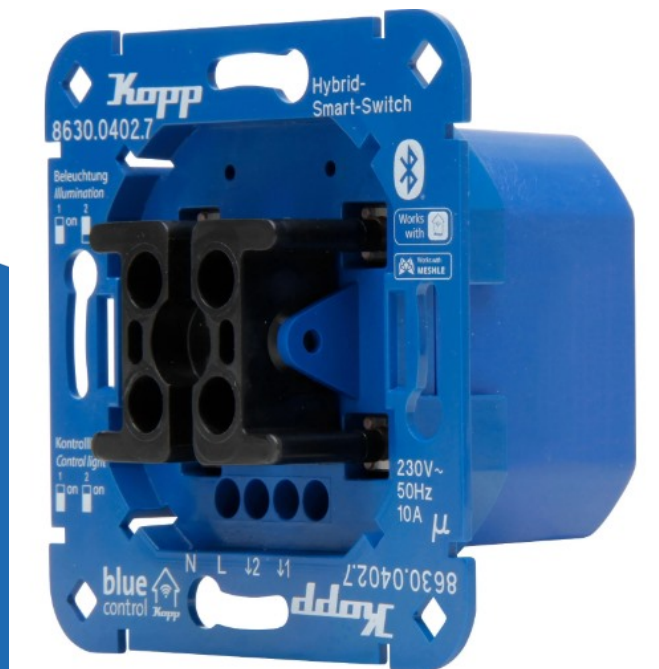

inbouw schakelaar 4- draads 2-kanaals (863004027)

(863004027)

4008224660341

▷ MEER DAN ELEKTRA

ELEKTRAMAT

Specificaties

Artikelnummer	401324395
Fabrikantnummer	863004027
EAN code	4008224660341
Merk	Kopp
Productgroep	Radiofrequent ontvanger schakela
Serie/Programma	Blue-control
Geschikt voor dimmer	Nee
Geschikt voor pulsdrucker	Nee
Geschikt voor rolluikschakelaar	Nee
Geschikt voor schakelaar	Ja
Stroomvoorziening	230 V AC
Montagewijze	Inbouw (stucwerk)
Bevestigingswijze	Overig
Kleur	Blauw
Geschikt voor beschermingsgraad (IP)	IP20
Radiofrequentie (MHz)	2400
Compatible met Apple HomeKit	Nee
Compatible met Google Assistant	Ja
Compatible met Amazon Alexa	Ja
Filter_typen_product	Overig
Filter_serie	Kopp\$Kopp Blue-control\$Dimme

Technische details

Geschikt voor jaloezieschakelaar	Nee
Geschikt voor jaloezie-/rolluikschakelaar	Nee
In behuizing	Ja
In buisvoetbehuizing	Nee
SMD-module/printplaat	Nee
Druktoetsenmodus	Nee
Schakelmodus	Ja
Met radio-handzender	Nee
Met radiocodeerapparaat	Nee
Met radioknop	Nee
Aantal relais	2
Materiaal	Kunststof
Materiaalkwaliteit	Thermoplast
Halogeenvrij	Nee
Oppervlaktebescherming	Onbehandeld
Uitvoering oppervlakte	Glanzend
RAL-Nummer (vergelijkbaar)	5005
Transparant	Nee
Modulatie	UKW (FM)
Rollingcode-systeem	Nee
Codelengte (Bit)	128
Aantal commando's	2

Beschermingsgraad (NEMA)

Overig

Met IFTTT ondersteuning

Nee

Referentie/ Links

▷ <https://www.elektramat.nl/kopp-inbouw-schakelaar-4-draads-2-kanaals-863004027>

▷ www.elektramat.nl

Productomschrijving

Blue-control Hybrid-Smart Switch

- Schakelaar 4-draads
- 2-kanaals
- Met universele wipbevestiging voor Kopp en diverse schakelaarfabrikanten
- Bluetooth Mesh-Technology
- 230 V
- 50 Hz
- 2 x 1.150 W

Gegenereerd op datum: 27-04-2026