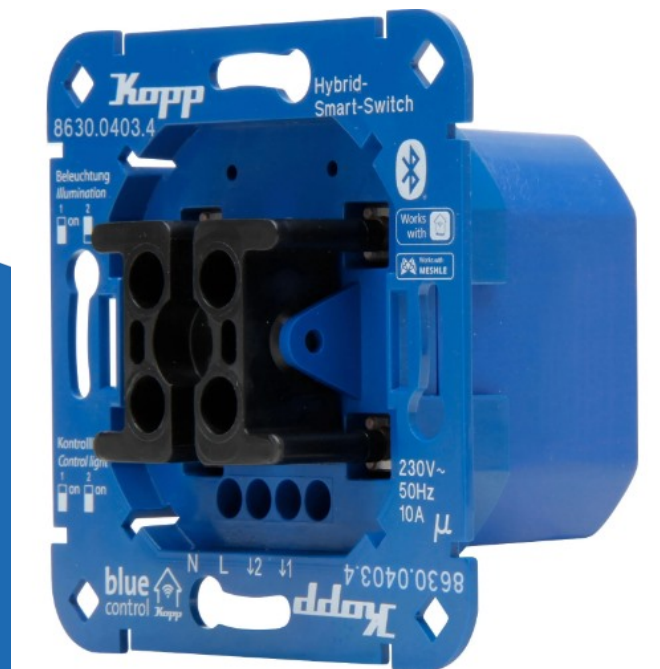

inbouw jalouzieschakelaar 4- draads (863004034)

(863004034)

▷ MEER DAN ELEKTRA

ELEKTRAMAT

Specificaties

Artikelnummer	401324396
Fabrikantnummer	863004034
EAN code	4008224660358
Merk	Kopp
Productgroep	Radiofrequent ontvanger schakela
Serie/Programma	Blue-control
Geschikt voor dimmer	Nee
Geschikt voor pulsdrucker	Nee
Geschikt voor rolluikschakelaar	Ja
Geschikt voor schakelaar	Nee
Stroomvoorziening	230 V AC
Montagewijze	Inbouw (stucwerk)
Bevestigingswijze	Overig
Kleur	Blauw
Geschikt voor beschermingsgraad (IP)	IP20
Radiofrequentie (MHz)	2400
Compatible met Apple HomeKit	Nee
Compatible met Google Assistant	Ja
Compatible met Amazon Alexa	Ja
Filter_typen_product	Overig
Filter_serie	Kopp\$Kopp Blue-control\$Dimme

Technische details

Geschikt voor jaloezieschakelaar	Ja
Geschikt voor jaloezie-/rolluikschakelaar	Ja
In behuizing	Ja
In buisvoetbehuizing	Nee
SMD-module/printplaat	Nee
Druktoetsenmodus	Nee
Schakelmodus	Ja
Met radio-handzender	Nee
Met radiocodeerapparaat	Nee
Met radioknop	Nee
Aantal relais	2
Materiaal	Kunststof
Materiaalkwaliteit	Thermoplast
Halogeenvrij	Nee
Oppervlaktebescherming	Onbehandeld
Uitvoering oppervlakte	Glanzend
RAL-Nummer (vergelijkbaar)	5005
Transparant	Nee
Modulatie	UKW (FM)
Rollingcode-systeem	Nee
Codelengte (Bit)	128
Aantal commando's	2

Beschermingsgraad (NEMA)

Overig

Met IFTTT ondersteuning

Nee

Referentie/ Links

▷ <https://www.elektramat.nl/kopp-inbouw-jalouzeschakelaar-4-draads-863004034>

▷ www.elektramat.nl

Productomschrijving

Blue-control Hybrid-Smart Switch:

- Jalouzeschakelaar 4- draads met universele wipbevestiging
- Voor het draadloos schakelen van verlichting of apparaten
- Bluetooth Mesh-Technology
- 230 V
- 50 Hz
- 2x 1.150 W
- 2,4 GHz, IP20