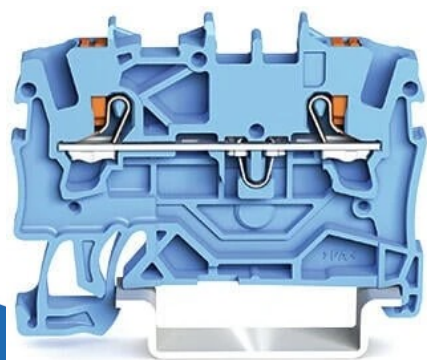

rijgklem 2-draads 1.5mm met drukknop blauw per 100 stuks (2201-1204)

(2201-1204)

4055143694667

▷ MEER DAN ELEKTRA

ELEKTRAMAT

Specificaties

Artikelnummer	401324434
Fabrikantnummer	2201-1204
EAN code	4055143694667
Merk	Wago
Productgroep	Verbindingsrijgklem
Serie/Programma	Series 2201
Aansluitbare geleiderdoorsnede fijndraads zonder adereindhuls (mm ²)	0.25/2.5
Aansluitbare geleiderdoorsnede fijndraads met adereindhuls (mm ²)	0.75/1.5
Aansluitbare geleiderdoorsnede eendraads (mm ²)	0.5/2.5
Aansluitbare geleiderdoorsnede meerdraads (mm ²)	0.25/1.5
Nom. (meet)stroom In (A)	18
Uitvoering elektrische aansluiting 1	Veerklemaansluiting
Uitvoering elektrische aansluiting 2	Veerklemaansluiting
Aantal aansluitniveaus	1
Aantal klemposities per aansluitniveau	2
Montagewijze	DIN-rail 35 mm
Kleur	Blauw
Breedte (mm)	4.2
Hoogte (mm)	48.5

Technische details

Lengte (mm)	48.5
Nom. (meet)spanning (V)	800
Aansluitpositie	Bovenop
Materiaal isolatielichaam	Thermoplast
Bedrijfstemperatuur (°C)	-60/105
Brandbaarheidsklasse isolatiemateriaal conform UL 94	V0
Breedte/Rastermaat (mm)	4.2
Hoogte bij laagst mogelijke montagehoogte (mm)	32.9
Explosiegeteste uitvoering Ex-e	Ja
Afsluitplaat noodzakelijk	Ja
Intern verbonden etages	Nee
Diepte (mm)	32.9
Brandbaarheidsklasse isolatiemateriaal conform UL 94	V0