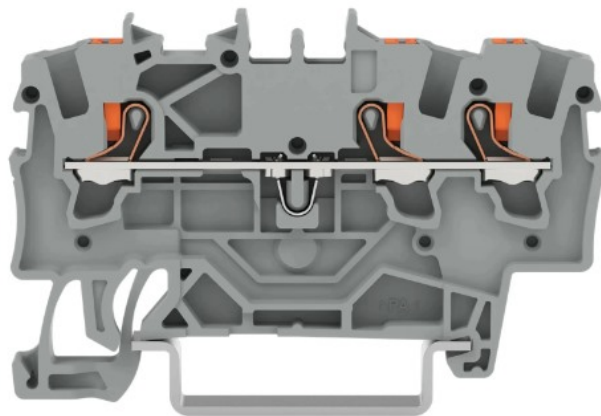

rijgklem 3-draads 1.5mm met drukknop grijs per 100 stuks (2201-1301)

(2201-1301)

4055143696791

▷ MEER DAN ELEKTRA

ELEKTRAMAT

Specificaties

Artikelnummer	401324436
Fabrikantnummer	2201-1301
EAN code	4055143696791
Merk	Wago
Productgroep	Verbindingsrijgklem
Serie/Programma	Series 2201
Aansluitbare geleiderdoorsnede fijndraads zonder adereindhuls (mm ²)	0.25/2.5
Aansluitbare geleiderdoorsnede fijndraads met adereindhuls (mm ²)	0.75/1.5
Aansluitbare geleiderdoorsnede eendraads (mm ²)	0.5/2.5
Aansluitbare geleiderdoorsnede meerdraads (mm ²)	0.25/1.5
Nom. (meet)stroom I _n (A)	18
Uitvoering elektrische aansluiting 1	Veerklemaansluiting
Uitvoering elektrische aansluiting 2	Veerklemaansluiting
Aantal aansluitniveaus	1
Aantal klemposities per aansluitniveau	3
Montagewijze	DIN-rail 35 mm
Kleur	Grijs
Breedte (mm)	4.2
Hoogte (mm)	59.2

Technische details

Lengte (mm)	59.2
Nom. (meet)spanning (V)	800
Aansluitpositie	Bovenop
Materiaal isolatielichaam	Thermoplast
Bedrijfstemperatuur (°C)	-60/105
Brandbaarheidsklasse isolatiemateriaal conform UL 94	V0
Breedte/Rastermaat (mm)	4.2
Hoogte bij laagst mogelijke montagehoogte (mm)	32.9
Explosiegeteste uitvoering Ex-e	Ja
Afsluitplaat noodzakelijk	Ja
Intern verbonden etages	Nee
Diepte (mm)	32.9
Brandbaarheidsklasse isolatiemateriaal conform UL 94	V0

Referentie/ Links

▷ <https://www.elektramat.nl/wago-rijgklem-3-draads-1-5mm-met-drukknop-grijs-per-1>

▷ www.elektramat.nl

Productomschrijving

Gegenereerd op datum: 21-04-2026

Elektramat B.V.
Het Poolman 15
7545 LX Enschede
klantenservice@elektramat.nl
+31(0)88 51 11 600