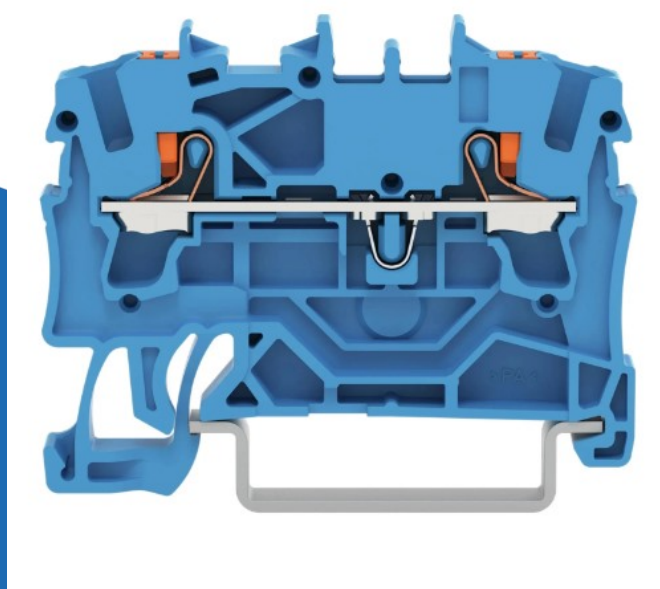

# rijgklem 2-draads 2.5mm met drukknop blauw (2202-1204)

(2202-1204)

▷ MEER DAN ELEKTRA

**ELEKTRAMAT**

# Specificaties

Artikelnummer	401324440
Fabrikantnummer	2202-1204
EAN code	4055143713566
Merk	Wago
Productgroep	Verbindingsrijgklem
Serie/Programma	Series 2202
Aansluitbare geleiderdoorsnede fijndraads zonder adereindhuls (mm <sup>2</sup> )	0.25/4
Aansluitbare geleiderdoorsnede fijndraads met adereindhuls (mm <sup>2</sup> )	0.25/2.5
Aansluitbare geleiderdoorsnede eendraads (mm <sup>2</sup> )	0.25/4
Aansluitbare geleiderdoorsnede meerdraads (mm <sup>2</sup> )	0.25/2.5
Nom. (meet)stroom In (A)	24
Uitvoering elektrische aansluiting 1	Veerklemaansluiting
Uitvoering elektrische aansluiting 2	Veerklemaansluiting
Aantal aansluitniveaus	1
Aantal klemposities per aansluitniveau	2
Montagewijze	DIN-rail 35 mm
Kleur	Blauw
Breedte (mm)	5.2
Hoogte (mm)	48.5

# Technische details

Lengte (mm)	48.5
Nom. (meet)spanning (V)	800
Aansluitpositie	Bovenop
Materiaal isolatielichaam	Thermoplast
Bedrijfstemperatuur (°C)	105/105
Brandbaarheidsklasse isolatiemateriaal conform UL 94	V0
Breedte/Rastermaat (mm)	5.2
Hoogte bij laagst mogelijke montagehoogte (mm)	32.9
Explosiegeteste uitvoering Ex-e	Ja
Afsluitplaat noodzakelijk	Ja
Intern verbonden etages	Nee
Diepte (mm)	32.9
Brandbaarheidsklasse isolatiemateriaal conform UL 94	V0

# Referentie/ Links

▷ <https://www.elektramat.nl/wago-rijgklem-2-draads-2-5mm-met-drukknop-blauw-22C>

▷ [www.elektramat.nl](http://www.elektramat.nl)