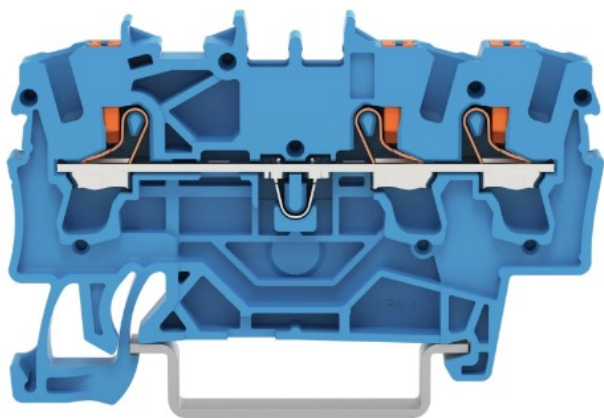

rijgklem 3-draads 2.5mm met drukknop blauw (2202-1304)

(2202-1304)

4055143713832

▷ MEER DAN ELEKTRA

ELEKTRAMAT

Specificaties

Artikelnummer	401324443
Fabrikantnummer	2202-1304
EAN code	4055143713832
Merk	Wago
Productgroep	Verbindingsrijgklem
Serie/Programma	Series 2202
Aansluitbare geleiderdoorsnede fijndraads zonder adereindhuls (mm ²)	0.25/4
Aansluitbare geleiderdoorsnede fijndraads met adereindhuls (mm ²)	0.75/2.5
Aansluitbare geleiderdoorsnede eendraads (mm ²)	0.75/4
Aansluitbare geleiderdoorsnede meerdraads (mm ²)	0.25/2.5
Nom. (meet)stroom In (A)	24
Uitvoering elektrische aansluiting 1	Veerklemaansluiting
Uitvoering elektrische aansluiting 2	Veerklemaansluiting
Aantal aansluitniveaus	1
Aantal klemposities per aansluitniveau	3
Montagewijze	DIN-rail 35 mm
Kleur	Blauw
Breedte (mm)	5.2
Hoogte (mm)	59.2

Technische details

Lengte (mm)	59.2
Nom. (meet)spanning (V)	800
Aansluitpositie	Bovenop
Materiaal isolatielichaam	Thermoplast
Bedrijfstemperatuur (°C)	105/105
Brandbaarheidsklasse isolatiemateriaal conform UL 94	V0
Breedte/Rastermaat (mm)	5.2
Hoogte bij laagst mogelijke montagehoogte (mm)	32.9
Explosiegeteste uitvoering Ex-e	Ja
Afsluitplaat noodzakelijk	Ja
Intern verbonden etages	Nee
Diepte (mm)	32.9
Brandbaarheidsklasse isolatiemateriaal conform UL 94	V0

Referentie/ Links

▷ <https://www.elektramat.nl/wago-rijgklem-3-draads-2-5mm-met-drukknop-blauw-22C>

▷ www.elektramat.nl

Productomschrijving

Gegenereerd op datum: 27-04-2026

Elektramat B.V.
Het Poolman 15
7545 LX Enschede
klantenservice@elektramat.nl
+31(0)88 51 11 600