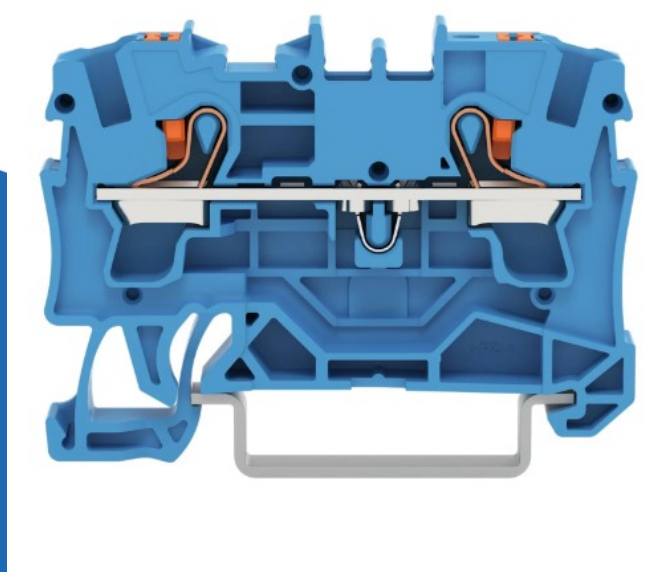

rijgklem 2-draads 4mm met drukknop blauw (2204-1204)

(2204-1204)

▷ MEER DAN ELEKTRA

ELEKTRAMAT

Specificaties

Artikelnummer	401324446
Fabrikantnummer	2204-1204
EAN code	4055143711470
Merk	Wago
Productgroep	Verbindingsrijgklem
Serie/Programma	Series 2204
Aansluitbare geleiderdoorsnede fijndraads zonder adereindhuls (mm ²)	0.5/6
Aansluitbare geleiderdoorsnede fijndraads met adereindhuls (mm ²)	0.75/4
Aansluitbare geleiderdoorsnede eendraads (mm ²)	1/6
Aansluitbare geleiderdoorsnede meerdraads (mm ²)	0.5/4
Nom. (meet)stroom I _n (A)	32
Uitvoering elektrische aansluiting 1	Veerklemaansluiting
Uitvoering elektrische aansluiting 2	Veerklemaansluiting
Aantal aansluitniveaus	1
Aantal klemposities per aansluitniveau	2
Montagewijze	DIN-rail 35 mm
Kleur	Blauw
Breedte (mm)	6.2
Hoogte (mm)	52.3

Technische details

Lengte (mm)	52.3
Nom. (meet)spanning (V)	800
Aansluitpositie	Bovenop
Materiaal isolatielichaam	Thermoplast
Bedrijfstemperatuur (°C)	105/105
Brandbaarheidsklasse isolatiemateriaal conform UL 94	V0
Breedte/Rastermaat (mm)	6.2
Hoogte bij laagst mogelijke montagehoogte (mm)	32.9
Explosiegeteste uitvoering Ex-e	Ja
Afsluitplaat noodzakelijk	Ja
Intern verbonden etages	Nee
Diepte (mm)	32.9
Brandbaarheidsklasse isolatiemateriaal conform UL 94	V0

Referentie/ Links

▷ <https://www.elektramat.nl/wago-rijgklem-2-draads-4mm-met-drukknop-blauw-2204>

▷ www.elektramat.nl

Productomschrijving

Gegenereerd op datum: 27-04-2026

Elektramat B.V.
Het Poolman 15
7545 LX Enschede
klantenservice@elektramat.nl
+31(0)88 51 11 600