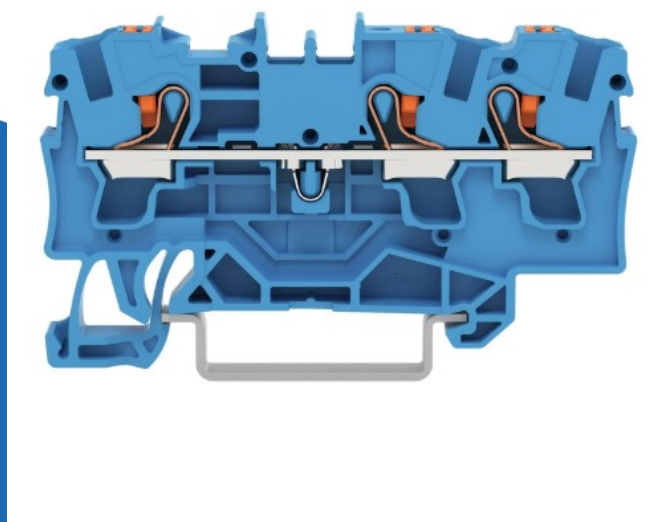

# rijgklem 3-draads 4mm met drukknop blauw per 100 stuks (2204-1304)

(2204-1304)

▷ MEER DAN ELEKTRA

**ELEKTRAMAT**

# Specificaties

Artikelnummer	401324449
Fabrikantnummer	2204-1304
EAN code	4055143711418
Merk	Wago
Productgroep	Verbindingsrijgklem
Serie/Programma	Series 2204
Aansluitbare geleiderdoorsnede fijndraads zonder adereindhuls (mm <sup>2</sup> )	0.5/6
Aansluitbare geleiderdoorsnede fijndraads met adereindhuls (mm <sup>2</sup> )	0.75/4
Aansluitbare geleiderdoorsnede eendraads (mm <sup>2</sup> )	1/6
Aansluitbare geleiderdoorsnede meerdraads (mm <sup>2</sup> )	0.5/4
Nom. (meet)stroom I <sub>n</sub> (A)	32
Uitvoering elektrische aansluiting 1	Veerklemaansluiting
Uitvoering elektrische aansluiting 2	Veerklemaansluiting
Aantal aansluitniveaus	1
Aantal klemposities per aansluitniveau	3
Montagewijze	DIN-rail 35 mm
Kleur	Blauw
Breedte (mm)	6.2
Hoogte (mm)	65.5

# Technische details

Lengte (mm)	65.5
Nom. (meet)spanning (V)	800
Aansluitpositie	Bovenop
Materiaal isolatielichaam	Thermoplast
Bedrijfstemperatuur (°C)	105/105
Brandbaarheidsklasse isolatiemateriaal conform UL 94	V0
Breedte/Rastermaat (mm)	6.2
Hoogte bij laagst mogelijke montagehoogte (mm)	32.9
Explosiegeteste uitvoering Ex-e	Ja
Afsluitplaat noodzakelijk	Ja
Intern verbonden etages	Nee
Diepte (mm)	32.9
Brandbaarheidsklasse isolatiemateriaal conform UL 94	V0