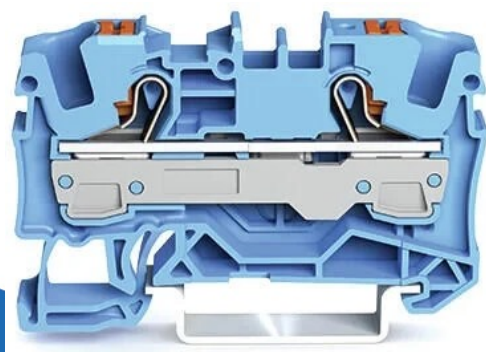

# rijgklem 2-draads 6mm met drukknop blauw (2206-1204)

(2206-1204)

▷ MEER DAN ELEKTRA

**ELEKTRAMAT**

# Specificaties

Artikelnummer	401324452
Fabrikantnummer	2206-1204
EAN code	4055143712040
Merk	Wago
Productgroep	Verbindingsrijgklem
Serie/Programma	Series 2206
Aansluitbare geleiderdoorsnede fijndraads zonder adereindhuls (mm <sup>2</sup> )	0.5/10
Aansluitbare geleiderdoorsnede fijndraads met adereindhuls (mm <sup>2</sup> )	1.5/6
Aansluitbare geleiderdoorsnede eendraads (mm <sup>2</sup> )	1/10
Aansluitbare geleiderdoorsnede meerdraads (mm <sup>2</sup> )	0.5/6
Nom. (meet)stroom In (A)	41
Uitvoering elektrische aansluiting 1	Veerklemaansluiting
Uitvoering elektrische aansluiting 2	Veerklemaansluiting
Aantal aansluitniveaus	1
Aantal klemposities per aansluitniveau	2
Montagewijze	DIN-rail 35 mm
Kleur	Blauw
Breedte (mm)	7.5
Hoogte (mm)	57.3

# Technische details

Lengte (mm)	57.3
Nom. (meet)spanning (V)	800
Aansluitpositie	Bovenop
Materiaal isolatielichaam	Thermoplast
Bedrijfstemperatuur (°C)	105/105
Brandbaarheidsklasse isolatiemateriaal conform UL 94	V0
Breedte/Rastermaat (mm)	7.5
Hoogte bij laagst mogelijke montagehoogte (mm)	32.9
Explosiegeteste uitvoering Ex-e	Ja
Afsluitplaat noodzakelijk	Ja
Intern verbonden etages	Nee
Diepte (mm)	32.9
Brandbaarheidsklasse isolatiemateriaal conform UL 94	V0