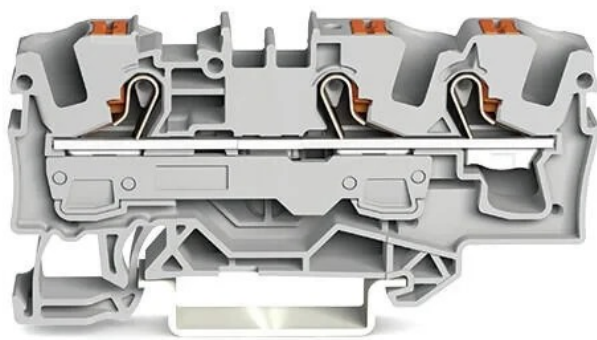

rijgklem 3-draads 6mm met drukknop grijs per 25 stuks (2206-1301)

(2206-1301)

4055143712088

▷ MEER DAN ELEKTRA

ELEKTRAMAT

Specificaties

Artikelnummer	401324454
Fabrikantnummer	2206-1301
EAN code	4055143712088
Merk	Wago
Productgroep	Verbindingsrijgklem
Serie/Programma	Series 2206
Aansluitbare geleiderdoorsnede fijndraads zonder adereindhuls (mm ²)	0.5/10
Aansluitbare geleiderdoorsnede fijndraads met adereindhuls (mm ²)	1.5/6
Aansluitbare geleiderdoorsnede eendraads (mm ²)	1/10
Aansluitbare geleiderdoorsnede meerdraads (mm ²)	0.5/6
Nom. (meet)stroom I _n (A)	41
Uitvoering elektrische aansluiting 1	Veerklemaansluiting
Uitvoering elektrische aansluiting 2	Veerklemaansluiting
Aantal aansluitniveaus	1
Aantal klemposities per aansluitniveau	3
Montagewijze	DIN-rail 35 mm
Kleur	Grijs
Breedte (mm)	7.5
Hoogte (mm)	73.3

Technische details

Lengte (mm)	73.3
Nom. (meet)spanning (V)	800
Aansluitpositie	Bovenop
Materiaal isolatielichaam	Thermoplast
Bedrijfstemperatuur (°C)	105/105
Brandbaarheidsklasse isolatiemateriaal conform UL 94	V0
Breedte/Rastermaat (mm)	7.5
Hoogte bij laagst mogelijke montagehoogte (mm)	32.9
Explosiegeteste uitvoering Ex-e	Ja
Afsluitplaat noodzakelijk	Ja
Intern verbonden etages	Nee
Diepte (mm)	32.9
Brandbaarheidsklasse isolatiemateriaal conform UL 94	V0

Referentie/ Links

▷ <https://www.elektramat.nl/wago-rijgklem-3-draads-6mm-met-drukknop-grijs-per-25->

▷ www.elektramat.nl

Productomschrijving

Gegenereerd op datum: 21-04-2026

Elektramat B.V.
Het Poolman 15
7545 LX Enschede
klantenservice@elektramat.nl
+31(0)88 51 11 600