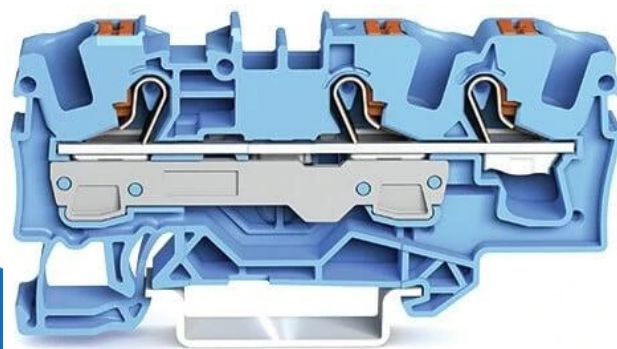

rijgklem 3-draads 6mm met drukknop blauw per 25 stuks (2206-1304)

(2206-1304)

4055143712101

▷ MEER DAN ELEKTRA

ELEKTRAMAT

Specificaties

Artikelnummer	401324455
Fabrikantnummer	2206-1304
EAN code	4055143712101
Merk	Wago
Productgroep	Verbindingsrijgklem
Serie/Programma	Series 2206
Aansluitbare geleiderdoorsnede fijndraads zonder adereindhuls (mm ²)	0.5/10
Aansluitbare geleiderdoorsnede fijndraads met adereindhuls (mm ²)	1.5/6
Aansluitbare geleiderdoorsnede eendraads (mm ²)	1/10
Aansluitbare geleiderdoorsnede meerdraads (mm ²)	0.5/6
Nom. (meet)stroom I _n (A)	41
Uitvoering elektrische aansluiting 1	Veerklemaansluiting
Uitvoering elektrische aansluiting 2	Veerklemaansluiting
Aantal aansluitniveaus	1
Aantal klemposities per aansluitniveau	3
Montagewijze	DIN-rail 35 mm
Kleur	Blauw
Breedte (mm)	7.5
Hoogte (mm)	73.3

Technische details

Lengte (mm)	73.3
Nom. (meet)spanning (V)	800
Aansluitpositie	Bovenop
Materiaal isolatielichaam	Thermoplast
Bedrijfstemperatuur (°C)	105/105
Brandbaarheidsklasse isolatiemateriaal conform UL 94	V0
Breedte/Rastermaat (mm)	7.5
Hoogte bij laagst mogelijke montagehoogte (mm)	32.9
Explosiegeteste uitvoering Ex-e	Ja
Afsluitplaat noodzakelijk	Ja
Intern verbonden etages	Nee
Diepte (mm)	32.9
Brandbaarheidsklasse isolatiemateriaal conform UL 94	V0

Referentie/ Links

▷ <https://www.elektramat.nl/wago-rijgklem-3-draads-6mm-met-drukknop-blauw-per-2>

▷ www.elektramat.nl

Productomschrijving

Gegenereerd op datum: 15-04-2026

Elektramat B.V.
Het Poolman 15
7545 LX Enschede
klantenservice@elektramat.nl
+31(0)88 51 11 600