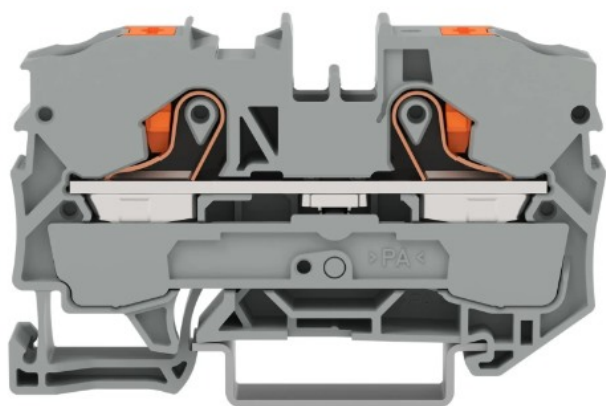

rijgklem 2-draads 10mm met drukknop grijs per stuk (2210-1201)

(2210-1201)

4055143735698

▷ MEER DAN ELEKTRA

ELEKTRAMAT

Specificaties

Artikelnummer	401324457
Fabrikantnummer	2210-1201
EAN code	4055143735698
Merk	Wago
Productgroep	Verbindingsrijgklem
Serie/Programma	Series 2210
Aansluitbare geleiderdoorsnede fijndraads zonder adereindhuls (mm ²)	0.5/16
Aansluitbare geleiderdoorsnede fijndraads met adereindhuls (mm ²)	2.5/10
Aansluitbare geleiderdoorsnede eendraads (mm ²)	2.5/16
Aansluitbare geleiderdoorsnede meerdraads (mm ²)	0.5/10
Nom. (meet)stroom In (A)	57
Uitvoering elektrische aansluiting 1	Veerklemaansluiting
Uitvoering elektrische aansluiting 2	Veerklemaansluiting
Aantal aansluitniveaus	1
Aantal klemposities per aansluitniveau	2
Montagewijze	DIN-rail 35 mm
Kleur	Grijs
Breedte (mm)	10
Hoogte (mm)	67.6

Technische details

Lengte (mm)	67.6
Nom. (meet)spanning (V)	800
Aansluitpositie	Bovenop
Materiaal isolatielichaam	Thermoplast
Bedrijfstemperatuur (°C)	105/105
Brandbaarheidsklasse isolatiemateriaal conform UL 94	V0
Breedte/Rastermaat (mm)	10
Hoogte bij laagst mogelijke montagehoogte (mm)	36.9
Explosiegeteste uitvoering Ex-e	Ja
Afsluitplaat noodzakelijk	Ja
Intern verbonden etages	Nee
Diepte (mm)	36.9
Brandbaarheidsklasse isolatiemateriaal conform UL 94	V0

Referentie/ Links

▷ <https://www.elektramat.nl/wago-rijgklem-2-draads-10mm-met-drukknop-grijs-per-st>

▷ www.elektramat.nl

Productomschrijving

Gegenereerd op datum: 21-04-2026

Elektramat B.V.
Het Poolman 15
7545 LX Enschede
klantenservice@elektramat.nl
+31(0)88 51 11 600