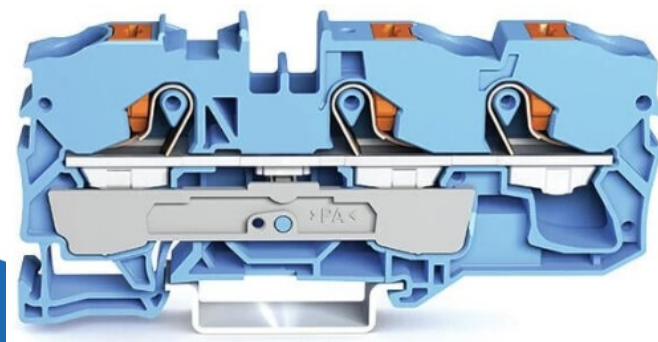

rijgklem 3-draads 10mm met drukknop blauw per 25 stuks (2210-1304)

(2210-1304)

▷ MEER DAN ELEKTRA

ELEKTRAMAT

Specificaties

Artikelnummer	401324461
Fabrikantnummer	2210-1304
EAN code	4055143736121
Merk	Wago
Productgroep	Verbindingsrijgklem
Serie/Programma	Series 2210
Aansluitbare geleiderdoorsnede fijndraads zonder adereindhuls (mm ²)	0.5/16
Aansluitbare geleiderdoorsnede fijndraads met adereindhuls (mm ²)	2.5/10
Aansluitbare geleiderdoorsnede eendraads (mm ²)	2.5/16
Aansluitbare geleiderdoorsnede meerdraads (mm ²)	0.5/10
Nom. (meet)stroom In (A)	57
Uitvoering elektrische aansluiting 1	Veerklemaansluiting
Uitvoering elektrische aansluiting 2	Veerklemaansluiting
Aantal aansluitniveaus	1
Aantal klemposities per aansluitniveau	3
Montagewijze	DIN-rail 35 mm
Kleur	Blauw
Breedte (mm)	10
Hoogte (mm)	89

Technische details

Lengte (mm)	89
Nom. (meet)spanning (V)	800
Aansluitpositie	Bovenop
Materiaal isolatielichaam	Thermoplast
Bedrijfstemperatuur (°C)	105/105
Brandbaarheidsklasse isolatiemateriaal conform UL 94	V0
Breedte/Rastermaat (mm)	10
Hoogte bij laagst mogelijke montagehoogte (mm)	36.9
Explosiegeteste uitvoering Ex-e	Ja
Afsluitplaat noodzakelijk	Ja
Intern verbonden etages	Nee
Diepte (mm)	36.9
Brandbaarheidsklasse isolatiemateriaal conform UL 94	V0

Referentie/ Links

▷ <https://www.elektramat.nl/wago-rijgklem-3-draads-10mm-met-drukknop-blauw-per->

▷ www.elektramat.nl

Productomschrijving

Gegenereerd op datum: 22-05-2026

Elektramat B.V.
Het Poolman 15
7545 LX Enschede
klantenservice@elektramat.nl
+31(0)88 51 11 600