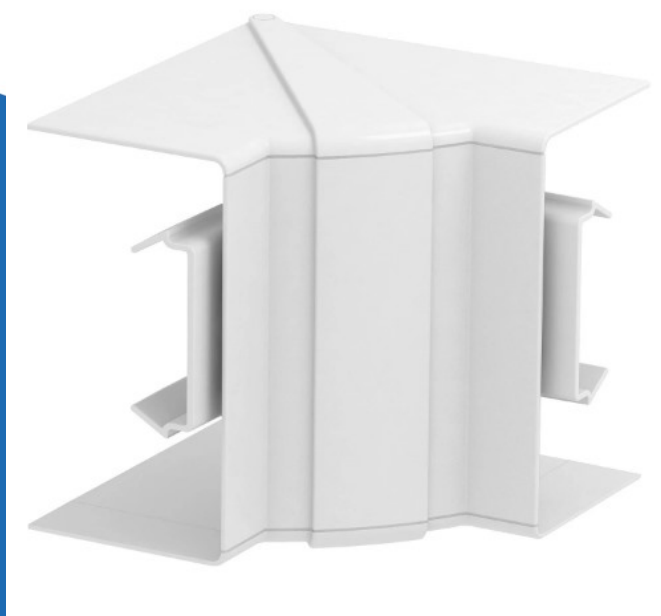

wandgoot Rapid 80 verstelbare binnenhoek 70x130mm zuiver wit (GK-IH70130RW)

(6274440)

4012195846727

▷ ELEKTRA VOOR IEDEREEN

ELEKTRAMAT

Specificaties

Artikelnummer	401324777
Fabrikantnummer	6274440
EAN code	4012195846727
Merk	OBO
Productgroep	Binnenhoekstuk wandgoot
Serie/Programma	Rapid 80®
Breedte (mm)	139
Diepte (mm)	155
Materiaal	Kunststof
Oppervlaktebescherming	Geen (onbehandeld)
Kleur	Wit

Referentie/ Links

▷ <https://www.elektramat.nl/obo-wandgoot-rapid-80-verstelbare-binnenhoek-70x130r-ih70130rw>

▷ www.elektramat.nl

Productomschrijving

Dit hulpstuk, vervaardigd uit halogeenvrij PC/ABS, is bedoeld voor het realiseren van richtingsveranderingen in de Rapid 80 GK, verstelbare binnenhoek varieert van 85° tot 95° en is geschikt voor zowel symmetrische als asymmetrische kanalen

Technische details

Vorm	Symmetrisch
Aantal deksels	1
Dekselbreedte 1 (mm)	0
Dekselbreedte 2 (mm)	0
Gebruikstemperatuur (°C)	-15/60
Dekselbreedte 3 (mm)	0
Uitvoering	Kapvormdeel
Hoek (°)	85/95
Kwaliteitsklasse	PC/ABS
Halogeenvrij	Ja
RAL-nummer	9010
Met beschermfolie	Nee
Met gootkoppelstuk	Nee
Bodemperforatie	Nee
Bevestiging deksel	Buitenliggend
Met kabelbevestigingsklem	Nee
Beschermingsgraad (IP)	IP30
Slagvastheid	IK08
Antibacteriële behandeling	Nee