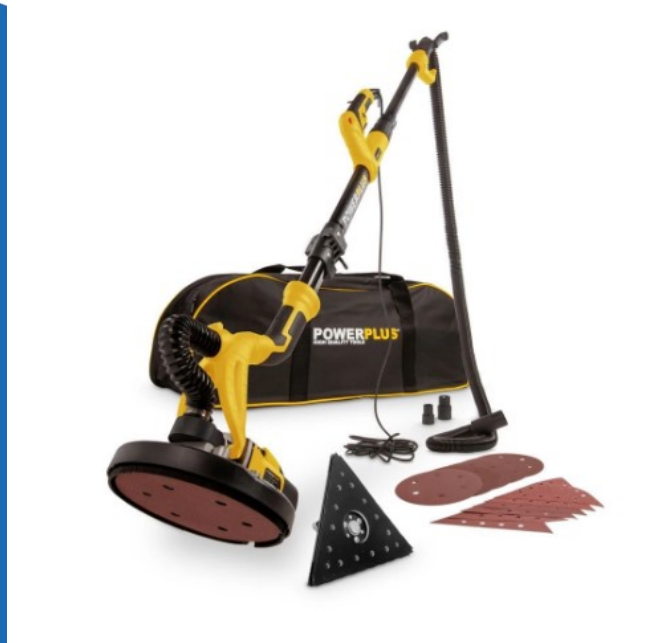

langnek telescopische schuurmachine 230V 710W Ø225mm en 285mm driehoek voor in hoeken (POWX0477)

(POWX0477)

5400338068768

▷ ELEKTRA VOOR IEDEREEN

ELEKTRAMAT

Specificaties

Artikelnummer	401324828
Fabrikantnummer	POWX0477
EAN code	5400338068768
Merk	PowerPlus
Productgroep	Langehals-schuurmachine (elektri
Serie/Programma	

Referentie/ Links

▷ <https://www.elektramat.nl/powerplus-langnek-telescopische-schuurmachine-230v-71-driehoek-voor-in-hoeken-powx0477>

▷ www.elektramat.nl

Productomschrijving

Deze wand- en plafondschuurmachine van Powerplus is de perfecte hulp bij het schuren van plafonds en hoge muren. Het hoge om veilig en stabiel vanaf de grond te schuren en niet balancerend vanop een ladder.

WAARVOOR IS DEZE WAND- EN PLAFONDSCHUURMACHINE GESCHIKT?

Met deze Powerplus wand- en plafondschuurmachine schuur je gipsplaat, plafonds en muren op een comfortabele en snelle manier lijn en pleisterwerk mee.

DE VOORDELEN VAN DE WAND- EN PLAFONDSCHUURMACHINE:

Kantelbare kop: De kantelbare schuurkop draait flexibel mee met de vorm van het te schuren oppervlak en past zich moeiteloos schuren zonder van positie te moeten wisselen. Het resultaat? Je kan tot 4 keer sneller schuren dan met een traditionele schuur perfect glad zonder groeven.