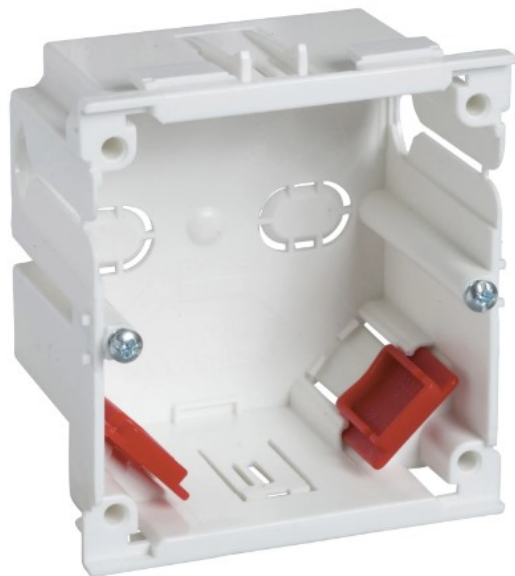

Thorsman MIB-A1 inbouwdoos voor wandgoot - wit (5586150)

(5586150)

7315885586154

▷ ELEKTRA VOOR IEDEREEN

ELEKTRAMAT

Specificaties

Artikelnummer	401326401
Fabrikantnummer	5586150
EAN code	7315885586154
Merk	Schneider Electric
Productgroep	Montagedoos wandgoot
Serie/Programma	Thorsman Installatie Systemen

Referentie/ Links

▷ <https://www.elektramat.nl/schneider-electric-thorsman-mib-a1-inbouwdoos-voor-wa>

▷ www.elektramat.nl

Productomschrijving

Technische details

Aantal eenheden	1
Montagewijze doos	Overig
Uitvoering	Open
Apparaattype	Overig
Bevestigingsspoor	Overig
Montagewijze installatie-eenheid	Klemmen (snap)
Trekontlastingsmogelijkheid	Ja
Met lasruimte	Ja
Materiaal	Kunststof