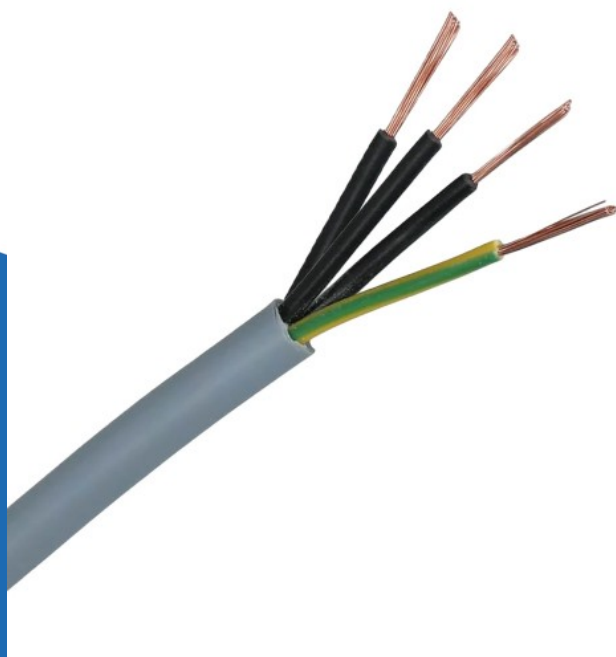

stuurstroomkabel JZ-500 4G0.75mm² Eca per meter

(10033)

8785278182215

▷ ELEKTRA VOOR IEDEREEN

ELEKTRAMAT

Specificaties

Artikelnummer	401326510
Fabrikantnummer	10033
EAN code	8785278182215
Merk	Helukabel
Productgroep	Voedingskabel < 1 kV, voor bewe
Serie/Programma	PVC Control Cables
Nom. geleiderdoorsnede (mm ²)	0.75
Aantal aders	4
Buitendiameter circa (mm)	6.3
Mantelkleur	Grijs
Lengte Kabel	Op maat geknipt
Filter_Aantal Aders	4
Filter_Lengte	Op maat geknipt
Filter_Nom. geleiderdoorsnede (mm ²)	0.75 mm ²

Referentie/ Links

▶ <https://www.elektramat.nl/helukabel-stuurstroomkabel-jz-500-4g0-75mm2-eca-per-r>

▶ www.elektramat.nl

Productomschrijving

Een stuurstroomkabel is een type kabel dat wordt gebruikt als flexibele verbindingkabel. Deze kabel wordt gebruikt voor het aan controleapparatuur, bedieningspanelen, kantoormachines, gegevensverwerkende apparatuur, koelsystemen, verwarming- en air kan worden gebruikt in zowel droge als in een vochtige ruimte. Deze kabel is niet geschikt voor buitenshuis.

Kenmerken:

- PVC kabel
- Temperatuurbereik -15 tot +80 graden
- 300V - 500V
- Brandklasse Eca
- Klasse 5, soepel

Technische details

Vorm	Rond
Beschermingsgeleider (geel/groene ader)	Ja
Samenstelling geleider	Klasse 5 = soepel
Getwist	Nee
Materiaal aderisolatie	Polyvinylchloride (PVC)
Adercodering	Cijfers
Afscherming groepen	Geen
Afscherming collectief	Geen
Draagorgaan	Geen
Mantelmateriaal	Polyvinylchloride (PVC)
Beschermd tegen torderen	Nee
Eurobrandklasse volgens EN 13501-6: klasse	Eca
Eurobrandklasse volgens EN 13501-6: rookontwikkeling	Geen
Eurobrandklasse volgens EN 13501-6: brandende vallende druppels/deeltjes	Geen
Eurobrandklasse volgens EN 13501-6: corrosiviteit/zuurgraad	Geen
Halogeenvrij volgens EN 60754-1/2	Nee
Brandvertraging	Volgens IEC/EN 60332-1
Rookarm volgens EN 61034-2	Nee