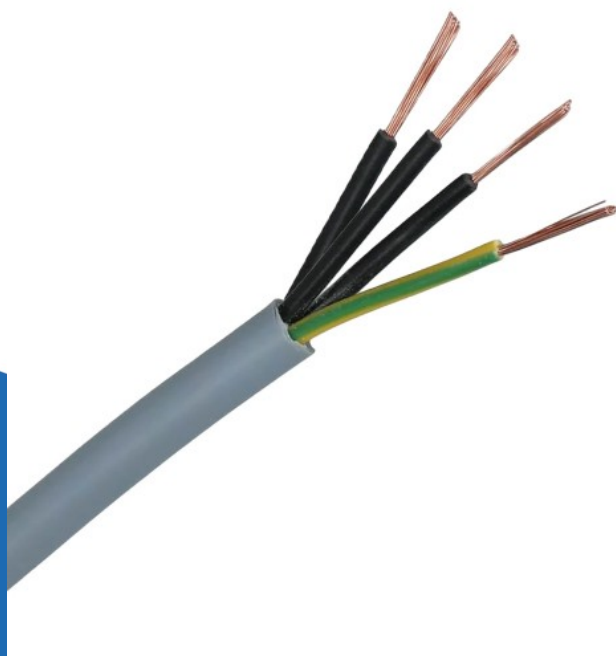

stuurstroomkabel JZ-500

4G2.5mm² Eca per meter

(10123)

▷ ELEKTRA VOOR IEDEREEN

ELEKTRAMAT

Specificaties

Artikelnummer	401326519
Fabrikantnummer	10123
EAN code	4060892002410
Merk	Helukabel
Productgroep	Voedingskabel < 1 kV, voor bewe
Serie/Programma	PVC Control Cables
Nom. geleiderdoorsnede (mm ²)	2.5
Aantal aders	4
Buitendiameter circa (mm)	9.3
Mantelkleur	Grijs
Lengte Kabel	Op maat geknipt
Filter_Aantal Aders	4
Filter_Lengte	Op maat geknipt
Filter_Nom. geleiderdoorsnede (mm ²)	2.5 mm ²

Referentie/ Links

▶ <https://www.elektramat.nl/helukabel-stuurstroomkabel-jz-500-4g2-5mm2-eca-per-ha>

▶ www.elektramat.nl

Productomschrijving

Een stuurstroomkabel is een type kabel dat wordt gebruikt als flexibele verbindingkabel. Deze kabel wordt gebruikt voor het aansluiten van controleapparatuur, bedieningspanelen, kantoormachines, gegevensverwerkende apparatuur, koelsystemen, verwarming- en airconditioning. Deze kabel kan worden gebruikt in zowel droge als in een vochtige ruimte. Deze kabel is niet geschikt voor buitenshuis.

Kenmerken:

- PVC kabel
- Temperatuurbereik -15 tot +80 graden
- 300V - 500V
- Brandklasse Eca
- Klasse 5, soepel

Technische details

Vorm	Rond
Beschermingsgeleider (geel/groene ader)	Ja
Samenstelling geleider	Klasse 5 = soepel
Getwist	Nee
Materiaal aderisolatie	Polyvinylchloride (PVC)
Adercodering	Cijfers
Afscherming groepen	Geen
Afscherming collectief	Geen
Draagorgaan	Geen
Mantelmateriaal	Polyvinylchloride (PVC)
Beschermd tegen torderen	Nee
Eurobrandklasse volgens EN 13501-6: klasse	Eca
Eurobrandklasse volgens EN 13501-6: rookontwikkeling	Geen
Eurobrandklasse volgens EN 13501-6: brandende vallende druppels/deeltjes	Geen
Eurobrandklasse volgens EN 13501-6: corrosiviteit/zuurgraad	Geen
Halogeenvrij volgens EN 60754-1/2	Nee
Brandvertraging	Volgens IEC/EN 60332-1
Rookarm volgens EN 61034-2	Nee