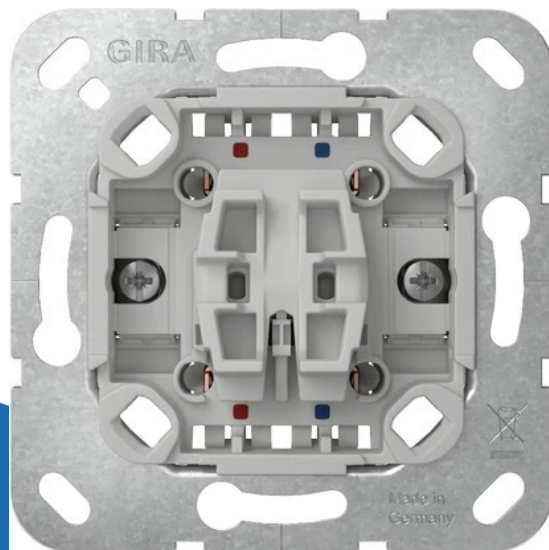

wipschakelaar uit 2-polig basiselement (310200)

(310200)

4010337038672

▷ ELEKTRA VOOR IEDEREEN

ELEKTRAMAT

Specificaties

Artikelnummer	401327184
Fabrikantnummer	310200
EAN code	4010337038672
Merk	Gira
Productgroep	Installatieschakelaar
Serie/Programma	Non-Design
Kleur	Overig

Referentie/ Links

▷ <https://www.elektramat.nl/gira-wipschakelaar-uit-2-polig-basiselement-310200>

▷ www.elektramat.nl

Productomschrijving

De schakelaars en schakelwippen van de nieuwe en vorige schakelaargeneratie in System 55 komen optisch vrijwel volledig met de beide generaties niet met elkaar te combineren vanwege de nieuwe bevestiging van de schakelwip.

De al jaren bekende combinatie sokkel en afdekking (model tot medio 2024) van Gira is perfect op elkaar afgestemd. Deze gene vervangen worden door een vernieuwde generatie (inlopend medio 2024). Technisch gezien zijn de beide generaties sokkels en combineren vanwege de nieuwe bevestiging van de schakelwip. De artikelnummers van de afzonderlijke basiselementen en wij meer met een 0, maar met een 3.

Voor meer info, zie ons hiervoor geschreven [kennisbankartikel](#).

Technische details

Type schakeling	Tweepolige schakelaar
Bedieningswijze	Wip/drukker

Samenstelling	Basiselement
Aantal modules (bij modulair systeem)	1
Drukvlakschakelaar	Nee
Aantal wippen	1
Montagewijze	Inbouw (stucwerk)
Bevestigingswijze	Klauw-/schroefbevestiging
Met montageplaat	Nee
Materiaal	Overig
Kwaliteitsklasse	Overig
Halogenvrij	Nee
Oppervlaktebescherming	Overig
Tekstveld/beschrijvingsvlak	Nee
Verlichting	Optioneel
Functie verlichting	Controle en oriëntatie
Geschikt voor beschermingsgraad (IP)	IP20
Nom. spanning (V)	250
Nom. (meet)stroom (A)	10
Terugmeldcontact	Nee
Aansluitwijze	Steekklem
Wasmachineschakelaar	Nee
Compatible met Apple HomeKit	Nee
Compatible met Google Assistant	Nee
Compatible met Amazon Alexa	Nee
Met IFTTT ondersteuning	Nee