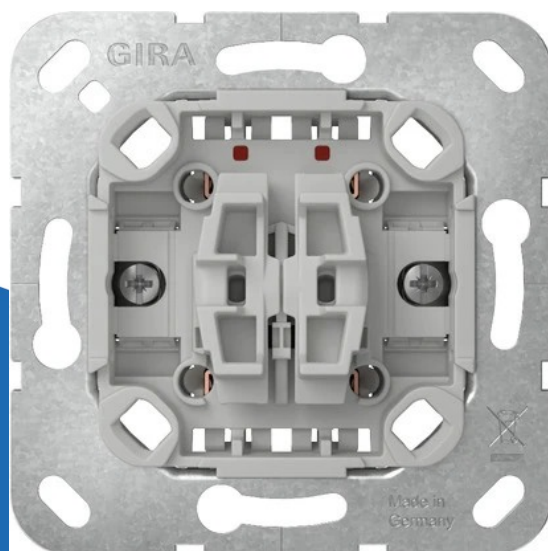

wissel-wisselschakelaar 10A 250V inbouw (310800)

(310800)

4010337038979

▷ ELEKTRA VOOR IEDEREEN

ELEKTRAMAT

Specificaties

Artikelnummer	401327216
Fabrikantnummer	310800
EAN code	4010337038979
Merk	Gira
Productgroep	Installatieschakelaar
Serie/Programma	Non-Design
Kleur	Overig

Referentie/ Links

▷ <https://www.elektramat.nl/gira-wissel-wisselschakelaar-10a-250v-inbouw-310800>

▷ www.elektramat.nl

Productomschrijving

De schakelaars en schakelwippen van de nieuwe en vorige schakelaargeneratie in System 55 komen optisch vrijwel volledig met de beide generaties niet met elkaar te combineren vanwege de nieuwe bevestiging van de schakelwip.

De al jaren bekende combinatie sokkel en afdekking (model tot medio 2024) van Gira is perfect op elkaar afgestemd. Deze generatie wordt vervangen door een vernieuwde generatie (inlopend medio 2024). De schakelaars en schakelwippen van de nieuwe en vorige generatie in System 55 komen optisch vrijwel volledig met elkaar overeen. Technisch gezien zijn de beide generaties sokkels en afdekkingen echter niet met elkaar te combineren vanwege de nieuwe bevestiging van de schakelwip. De artikelnummers van de afzonderlijke basiselementen en wippen beginnen met een 0, maar met een 3 (of in enkele gevallen een 4).