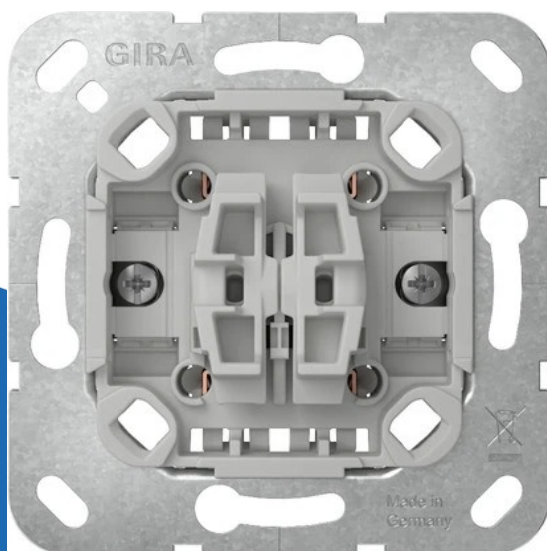

# sokkel pulsdrukker 2- voudig 2x maak (NO) 1 ingang (315500)

(315500)

4010337039112

▷ ELEKTRA VOOR IEDEREEN

**ELEKTRAMAT**

## Productomschrijving

De schakelaars en schakelwippen van de nieuwe en vorige schakelaargeneratie in System 55 komen optisch vrijwel volledig met de beide generaties niet met elkaar te combineren vanwege de nieuwe bevestiging van de schakelwip.