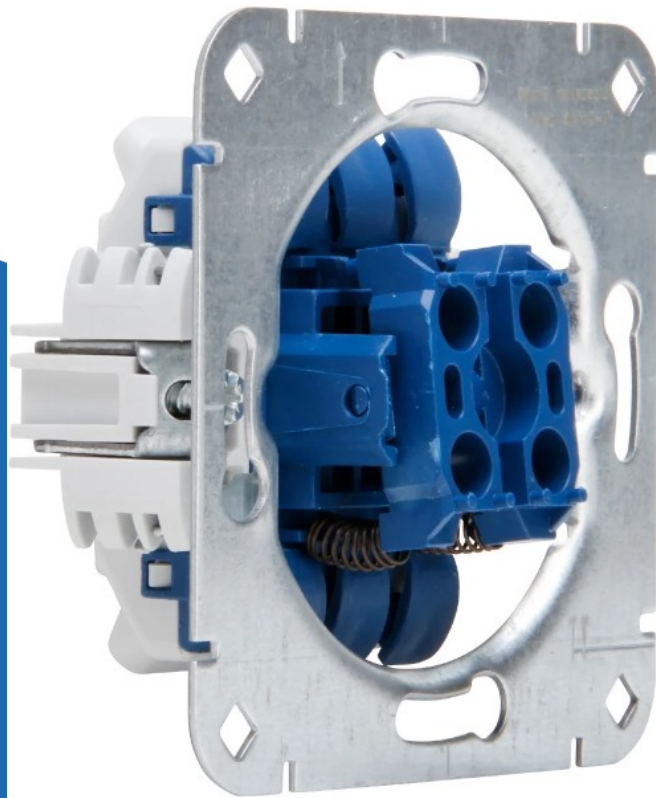

Profi sokkel jaloeziedrukschakelaar (507900009)

(507900009)

4008224672764

▷ ELEKTRA VOOR IEDEREEN

ELEKTRAMAT

Specificaties

Artikelnummer	401328097
Fabrikantnummer	507900009
EAN code	4008224672764
Merk	Kopp
Productgroep	Jaloezieschakelaar
Serie/Programma	Sokkel en basis elementen
Kleur	Aluminium

Met een minimale installatiediepte van slechts 29 mm biedt deze unieke sokkel voldoende ruimte in de inbouwdoos, terwijl de 4 antiek-technologie een eenvoudige en betrouwbare installatie garanderen. De 1 mm dikke, torsiebestendige draagring en dui zorgen voor stabiliteit en precisie.

Deze jaloezieschakelaar kan afgewerkt worden met de tweevoudige bedieningswip (afdekking) voorzien van pijlen van het merk

Een jaloezieschakelaar is een schakelaar met 2 knoppen, waarmee je jaloezieën en rolluiken open en dicht kunt doen. Je sluit een schakeldraden aan op de schakelaar. Wanneer je de knoppen bij deze schakelaar loslaat, veren deze automatisch terug en wordt

Kies voor kwaliteit, veiligheid en gemak – ervaar de Kopp schakelaar sokkel vandaag nog!

Technische details

Samenstelling	Basiselement
Uitvoering	Eenpolig drukcontact
Bedieningswijze	Wip
Mechanisch bedienbaar	Ja
Elektronisch bedienbaar	Nee
Montagewijze	Inbouw (stucwerk)
Kwaliteitsklasse	Roestvaststaal (RVS)
Halogenvrij	Ja
Oppervlaktebescherming	Geen (onbehandeld)
Bevestigingswijze	Klauw-/schroefbevestiging
RAL-Nummer (vergelijkbaar)	9006
Transparant	Nee
Tekstveld/beschrijvingsvlak	Nee
Geschikt voor beschermingsgraad (IP)	IP20
Nom. (meet)stroom (A)	10
Nom. spanning (V)	250
Aantal toetsen	2
Aantal modules (bij modulair systeem)	1
Min. diepte van de inbouwdoos (mm)	32
Aansluitwijze	Steekklem
Compatible met Apple HomeKit	Nee
Compatible met Google Assistant	Nee