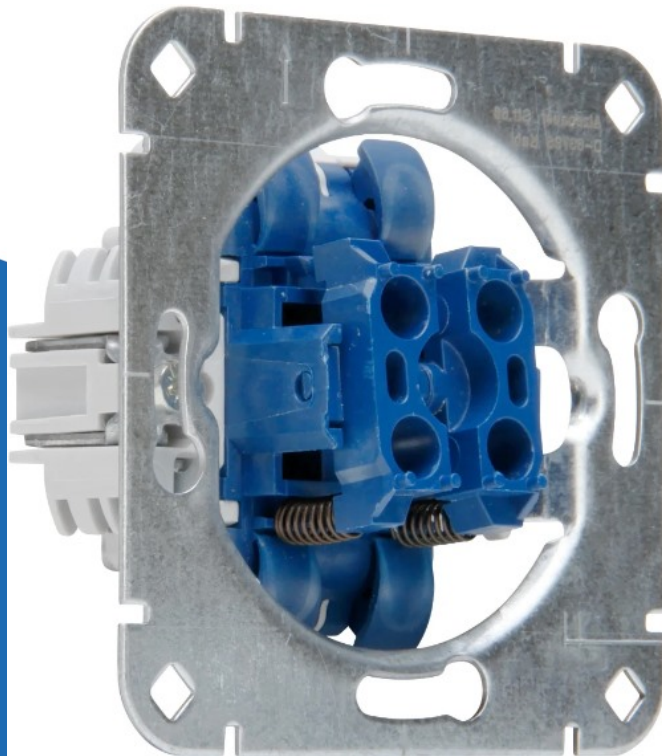

# Profi sokkel seriedrukschakelaar inbouw (508000003)

(508000003)

4008224672825

▷ ELEKTRA VOOR IEDEREEN

**ELEKTRAMAT**

# Specificaties

Artikelnummer	401328098
Fabrikantnummer	508000003
EAN code	4008224672825
Merk	Kopp
Productgroep	Drukcontact
Serie/Programma	Sokkel en basis elementen
Kleur	Aluminium

## Productomschrijving

Ben je op zoek naar een revolutionaire schakelervaring, kwaliteit en een snelle, eenvoudige installatie? Dan is onze gloednieuwe u!

Met een minimale installatiediepte van slechts 29 mm biedt deze unieke sokkel voldoende ruimte in de inbouwdoos, terwijl de 4 antinik-technologie een eenvoudige en betrouwbare installatie garanderen. De 1 mm dikke, torsiebestendige draagring en dui zorgen voor stabiliteit en precisie.

Deze terugverende serieschakelaar kan afgewerkt worden met de tweevoudige bedieningswip (afdekking) van de merken EMhu

Een terugverende serieschakelaar is een schakelaar met twee schakelknoppen waar drie draden op aangesloten kunnen worden serieschakeling gebruiken om 2 verschillende lampen of lampgroepen vanuit één plek te bedienen.