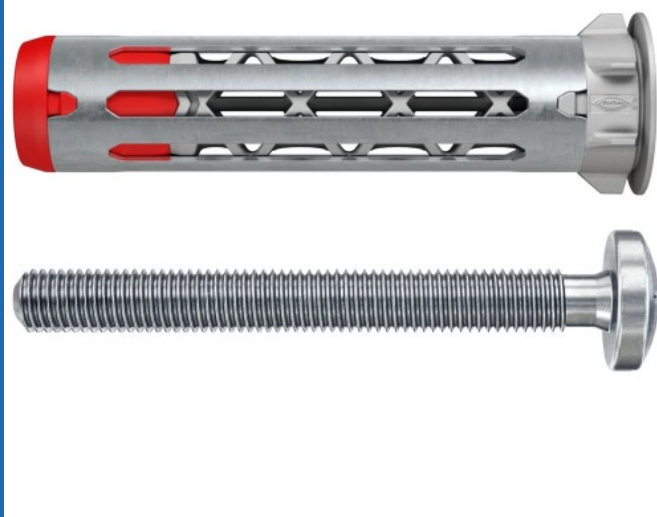

DuoHM hollewandplug 4x55mm met PH PZ cilinderkop schroef M4x55mm - per 25 stuks (572920)

(572920)

▷ MEER DAN ELEKTRA

ELEKTRAMAT

Specificaties

Artikelnummer	401328207
Fabrikantnummer	572920
EAN code	4048962523980
Merk	Fischer
Productgroep	Hollewand plug
Serie/Programma	Hollewandplug DuoHM
Boorgatdiameter (mm)	8
Pluglengte (mm)	55
Materiaal	Staal
Met schroef	Ja

Technische details

Met draad	Ja
Type schroefdraad	Metrisch
Max. klemdikte (mm)	8
Schroeflengte (mm)	55
Aandraaivoorziening	Pozidriv PZ

Referentie/ Links

▷ <https://www.elektramat.nl/fischer-duohm-hollewandplug-4x55mm-met-ph-pz-cilinder-per-25-stuks-572920>

▷ www.elektramat.nl

Productomschrijving

Voordelen:

- De DuoHM kan eenvoudig en snel worden geplaatst met een accuschroefmachine, zonder dat speciale montagehulpstukken nodig zijn. Hierdoor wordt de montagetijd met 50% verminderd in vergelijking met traditionele hollewandpluggen.
- De unieke 2-componenten technologie garandeert maximale belastingwaarden. De metalen spreidhuls opent zich als een paraplu achter het plaatmateriaal, terwijl de nylon conus een krachtige knoop in de ondergrond vormt.
- Nooit meer de verkeerde keuze, slechts één pluglengte voor alle plaatdiktes van 9,5 t/m 30 mm.
- Dankzij de metrische binnendraad kan de schroef meerdere keren los- en vastgedraaid worden.
- De stevige nylon vleugels voorkomen dat de plug meedraait in het boorgat zonder dat de ondergrond wordt beschadigd, een bijkomend voordeel is dat de plug moeiteloos in een getegelde wand kan worden toegepast.
- Dankzij de smalle en dunne kraag is de bevestiging niet zichtbaar achter het aanbouwdeel.