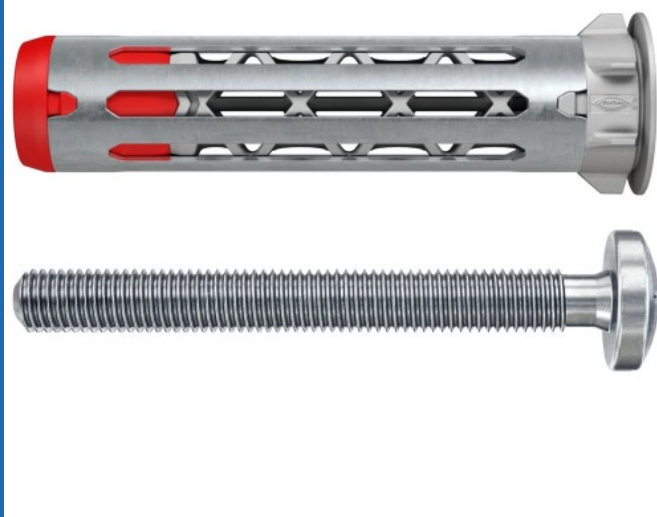

DuoHM hollewandplug 5x55mm met PH PZ cilinderkop schroef M5x55mm - per 25 stuks (572917)

(572921)

▷ MEER DAN ELEKTRA

ELEKTRAMAT

Specificaties

Artikelnummer	401328214
Fabrikantnummer	572921
EAN code	4048962523997
Merk	Fischer
Productgroep	Hollewand plug
Serie/Programma	Hollewandplug DuoHM
Boorgatdiameter (mm)	10
Pluglengte (mm)	55
Materiaal	Staal
Met schroef	Ja

Technische details

Met draad	Ja
Type schroefdraad	Metrisch
Max. klemdikte (mm)	8
Schroeflengte (mm)	55
Aandraaivoorziening	Pozidriv PZ

Referentie/ Links

▷ <https://www.elektramat.nl/fischer-duohm-hollewandplug-5x55mm-met-ph-pz-cilinder-25-stuks-572917>

▷ www.elektramat.nl

Productomschrijving

Voordelen:

- De DuoHM kan eenvoudig en snel worden geplaatst met een accuschroefmachine, zonder dat speciale montagehulpstukken nodig zijn. Hierdoor wordt de montagetijd met 50% verminderd in vergelijking met traditionele hollewandpluggen.
- De unieke 2-componenten technologie garandeert maximale belastingwaarden. De metalen spreidhuls opent zich als een paraplu achter het plaatmateriaal, terwijl de nylon conus een krachtige knoop in de ondergrond vormt.
- Nooit meer de verkeerde keuze, slechts één pluglengte voor alle plaatdiktes van 9,5 t/m 30 mm.
- Dankzij de metrische binnendraad kan de schroef meerdere keren los- en vastgedraaid worden.
- De stevige nylon vleugels voorkomen dat de plug meedraait in het boorgat zonder dat de ondergrond wordt beschadigd, een bijkomend voordeel is dat de plug moeiteloos in een getegelde wand kan worden toegepast.
- Dankzij de smalle en dunne kraag is de bevestiging niet zichtbaar achter het aanbouwdeel.