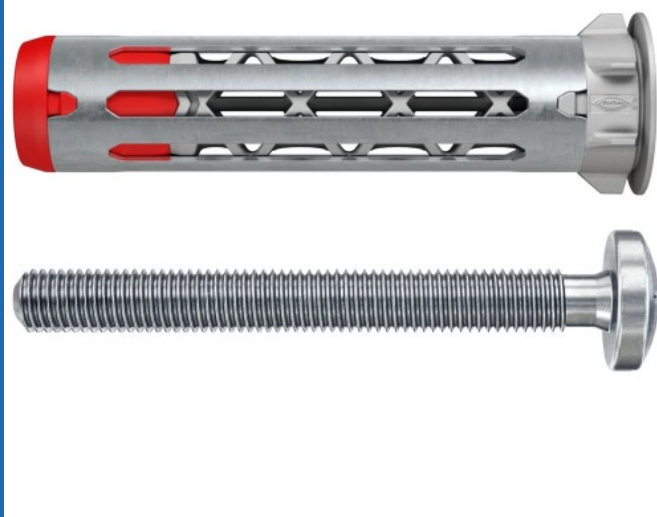

DuoHM hollewandplug 5x55mm met PH PZ cilinderkop schroef M5x55mm - per 15 stuks (572918)

(572918)

▷ MEER DAN ELEKTRA

ELEKTRAMAT

Specificaties

Artikelnummer	401328216
Fabrikantnummer	572918
EAN code	4048962523966
Merk	Fischer
Productgroep	Hollewand plug
Serie/Programma	Hollewandplug DuoHM
Boorgatdiameter (mm)	10
Pluglengte (mm)	55
Materiaal	Staal
Met schroef	Ja

Technische details

Met draad	Ja
Type schroefdraad	Metrisch
Max. klemdikte (mm)	8
Schroeflengte (mm)	55
Aandraaivoorziening	Pozidriv PZ

Referentie/ Links

▷ <https://www.elektramat.nl/fischer-duohm-hollewandplug-5x55mm-met-ph-pz-cilinder-15-stuks-572918>

▷ www.elektramat.nl

Productomschrijving

Voordelen:

- De DuoHM kan eenvoudig en snel worden geplaatst met een accuschroefmachine, zonder dat speciale montagehulpstukken nodig zijn. Hierdoor wordt de montagetijd met 50% verminderd in vergelijking met traditionele hollewandpluggen.
- De unieke 2-componenten technologie garandeert maximale belastingwaarden. De metalen spreidhuls opent zich als een paraplu achter het plaatmateriaal, terwijl de nylon conus een krachtige knoop in de ondergrond vormt.
- Nooit meer de verkeerde keuze, slechts één pluglengte voor alle plaatdiktes van 9,5 t/m 30 mm.
- Dankzij de metrische binnendraad kan de schroef meerdere keren los- en vastgedraaid worden.
- De stevige nylon vleugels voorkomen dat de plug meedraait in het boorgat zonder dat de ondergrond wordt beschadigd, een bijkomend voordeel is dat de plug moeiteloos in een getegelde wand kan worden toegepast.
- Dankzij de smalle en dunne kraag is de bevestiging niet zichtbaar achter het aanbouwdeel.