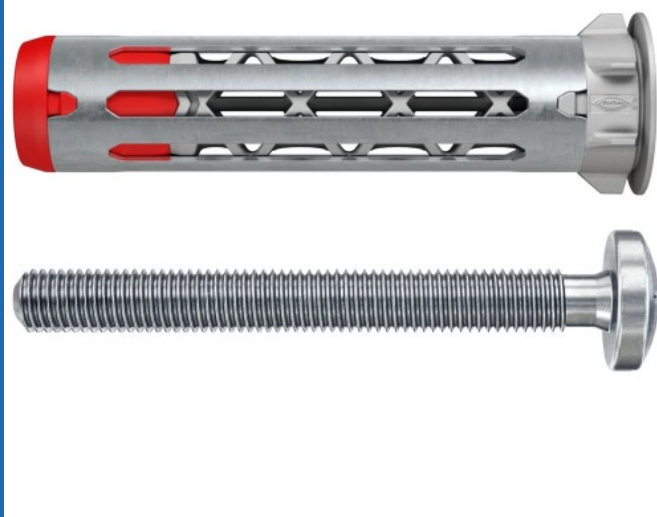

DuoHM hollewandplug 6x55mm met PH PZ cilinderkop schroef M6x55mm - per 15 stuks (572922)

(572922)

▷ MEER DAN ELEKTRA

ELEKTRAMAT

Specificaties

Artikelnummer	401328217
Fabrikantnummer	572922
EAN code	4048962524000
Merk	Fischer
Productgroep	Hollewand plug
Serie/Programma	Hollewandplug DuoHM
Boorgatdiameter (mm)	12
Pluglengte (mm)	55
Materiaal	Staal
Met schroef	Ja

Technische details

Met draad	Ja
Type schroefdraad	Metrisch
Max. klemdikte (mm)	8
Schroeflengte (mm)	55
Aandraaivoorziening	Pozidriv PZ

Referentie/ Links

▷ <https://www.elektramat.nl/fischer-duohm-hollewandplug-6x55mm-met-ph-pz-cilinder-15-stuks-572922>

▷ www.elektramat.nl

Productomschrijving

Voordelen:

- De DuoHM kan eenvoudig en snel worden geplaatst met een accuschroefmachine, zonder dat speciale montagehulpstukken nodig zijn. Hierdoor wordt de montagetijd met 50% verminderd in vergelijking met traditionele hollewandpluggen.
- De unieke 2-componenten technologie garandeert maximale belastingwaarden. De metalen spreidhuls opent zich als een paraplu achter het plaatmateriaal, terwijl de nylon conus een krachtige knoop in de ondergrond vormt.
- Nooit meer de verkeerde keuze, slechts één pluglengte voor alle plaatdiktes van 9,5 t/m 30 mm.
- Dankzij de metrische binnendraad kan de schroef meerdere keren los- en vastgedraaid worden.
- De stevige nylon vleugels voorkomen dat de plug meedraait in het boorgat zonder dat de ondergrond wordt beschadigd, een bijkomend voordeel is dat de plug moeiteloos in een getegelde wand kan worden toegepast.
- Dankzij de smalle en dunne kraag is de bevestiging niet zichtbaar achter het aanbouwdeel.