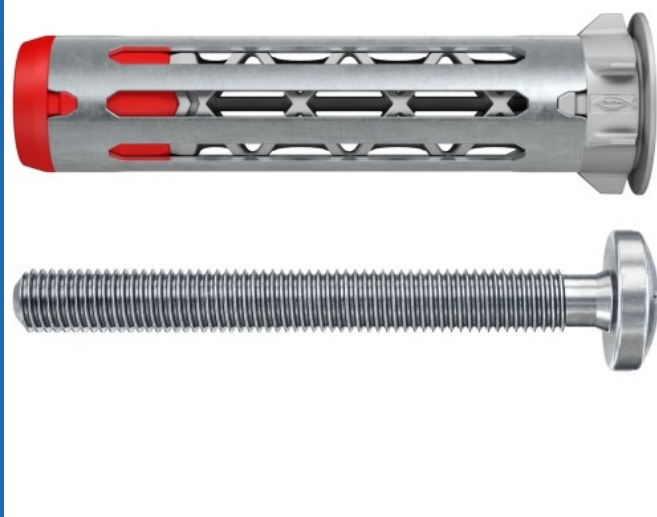

# DuoHM hollewandplug 6x55mm met PH TX cilinderkop schroef M6x55mm - per 15 stuks (572919)

(572919)

4048962523973

▷ ELEKTRA VOOR IEDEREEN

**ELEKTRAMAT**

# Specificaties

Artikelnummer	401328219
Fabrikantnummer	572919
EAN code	4048962523973
Merk	Fischer
Productgroep	Hollewand plug
Serie/Programma	Hollewandplug DuoHM

### Voordelen:

- De DuoHM kan eenvoudig en snel worden geplaatst met een accuschroefmachine, zonder dat speciale montagehulpstukken nodig zijn. De montagetijd is met 50% verminderd in vergelijking met traditionele hollewandpluggen.
- De unieke 2-componenten technologie garandeert maximale belastingwaarden. De metalen spreidhuls opent zich als een bloem, terwijl de nylon conus een krachtige knoop in de ondergrond vormt.
- Nooit meer de verkeerde keuze, slechts één pluglengte voor alle plaatdiktes van 9,5 t/m 30 mm.
- Dankzij de metrische binnendraad kan de schroef meerdere keren los- en vastgedraaid worden.
- De stevige nylon vleugels voorkomen dat de plug meedraait in het boorgat zonder dat de ondergrond wordt beschadigd, de plug moeiteloos in een getegelde wand kan worden toegepast.
- Dankzij de smalle en dunne kraag is de bevestiging niet zichtbaar achter het aanbouwdeel.