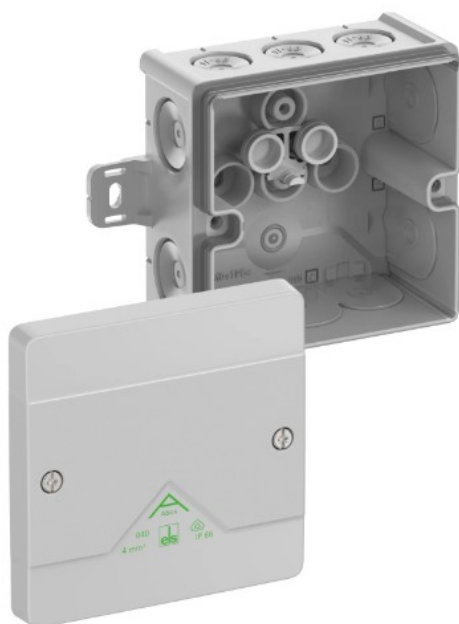

kabeldoos Abox 040 AB- L 11 x M20/M25 IP66 -grijs (80440101)

(80440101)

04013902661442

▷ MEER DAN ELEKTRA

ELEKTRAMAT

Specificaties

Artikelnummer	401328497
Fabrikantnummer	80440101
EAN code	04013902661442
Merk	Spelsberg
Productgroep	Doos voor montage op de wand/
Serie/Programma	
Vorm	Vierkant
Lengte (mm)	102
Breedte (mm)	102
Diepte (mm)	57
Aantal invoeren	11
Type behuizingsdoorvoer	Dichtmembraan
Kleur	Grijs
Beschermingsgraad (IP)	IP66
Dekselbevestiging	Geschroefd

Technische details

Max. aderdoorsnede (mm ²)	4
Uitgerust met	Geen
Montagewijze	Wand-/plafondmontage
Gebruikstemperatuur (°C)	-25/55

Achterinvoer	Ja
Rijgbaar	Nee
Materiaal	Kunststof
Halogeenvrij	Ja
Oppervlaktebescherming	Onbehandeld
Uitvoering deksel	Geen
Toepasbaar met giethars	Nee
Giethars meegeleverd	Nee
Verzegelbaar	Ja
Nom. isolatiespanning U_i (V)	1000
Functiebehoud	Geen
Met afscherming	Nee
Weersbestendig	Ja
Explosiegeteste uitvoering	Nee
Voor explosie veilige zone gas	Geen
Voor explosie veilige zone stof	Geen
Montage in de grond	Nee
Montage onder water	Nee
Beschermingsgraad (NEMA)	Overig
Transparant deksel	Nee
Model	Aansluitkast

Referentie/ Links

▷ <https://www.elektramat.nl/spelsberg-kabeldoos-abox-040-l-11-x-m20-m25-ip66-grij>:

▷ www.elektramat.nl

Productomschrijving

Zonder klemmen

Gegenereerd op datum: 03-05-2026

Elektramat B.V.
Het Poolman 15
7545 LX Enschede
klantenservice@elektramat.nl
+31(0)88 51 11 600